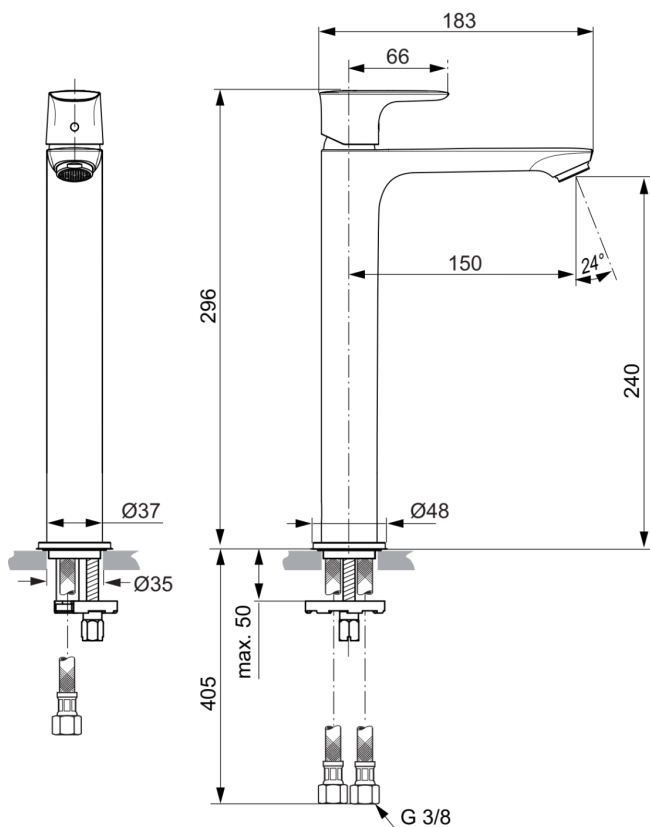

CONNECT AIR

A7027A5

CONNECT AIR | Waschtischarmatur 48x188.5x296 mm, 150 mm vertikaler Abstand bis Mitte Auslauf in magnetic grey, 5 l/min (3 bar), ohne Ablaufgarnitur | EasyFix, PVD Technologie

Bild & Zeichnung

Allgemeine Informationen

Produktkategorie:	Waschtischarmaturen
Produktart:	Waschtischarmatur
Marke:	Ideal Standard
Kollektion:	CONNECT AIR
Designer:	Ideal Standard
Colour:	A5 - Magnetic Grey
Oberflächenveredelung:	satın
Maximale Höhe (mm):	296
Maximale Breite (mm):	48
Ausladung (mm):	188.5
Befestigungsart:	EasyFix
Nettogewicht (kg):	1.60
EAN Code:	4015413346726

Anzahl der Rosette(n):	1
Anzahl der Griffe:	1
BlueStart Technologie:	Nein
Farbcode:	A5
Farbbeschreibung:	magnetic grey
Cool Body Technologie:	Nein
DVGW-Eigensicher:	Nein
Easy-Fix Technologie:	Ja
Griffposition:	Oben
IdealPure Technologie:	Nein
Mit Kettenöse:	Nein
Integrierte Elektronik:	Nein
Niederdruckmodell:	Nein
Material:	Metall
Materialspezifikation:	Messing
Maximaler Durchfluss bei 3 bar (l/min):	5

CONNECT AIR

A7027A5

CONNECT AIR | Waschtischarmatur 48x188.5x296 mm, 150 mm vertikaler Abstand bis Mitte Auslauf in magnetic grey, 5 l/min (3 bar), ohne Ablaufgarnitur | EasyFix, PVD Technologie

Produktspezifikationen