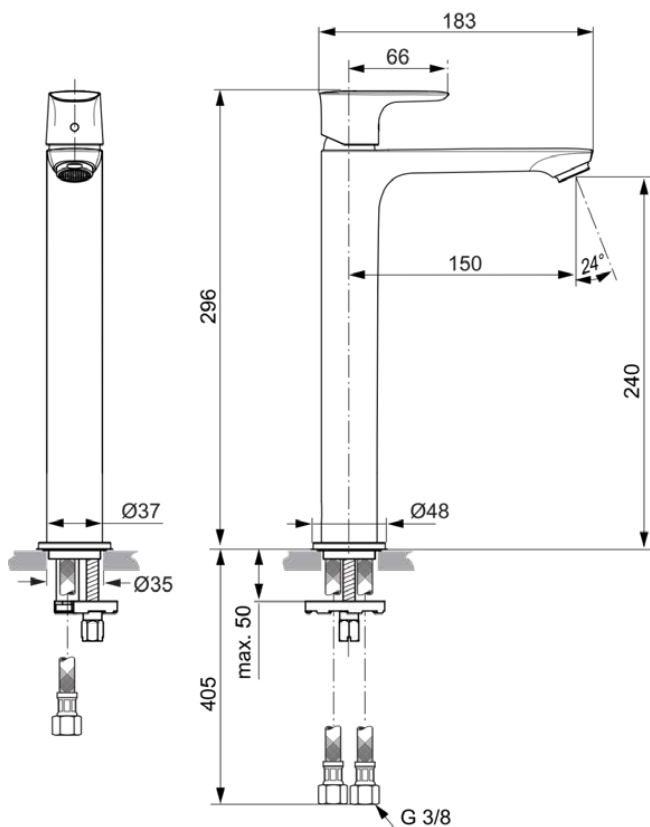

CONNECT AIR

A7027A5

CONNECT AIR | Waschtischarmatur 48x188.5x296 mm, 150 mm vertikaler Abstand bis Mitte Auslauf in magnetic grey, 5 l/min (3 bar), ohne Ablaufgarnitur | EasyFix, PVD Technologie

Bild & Zeichnung

Allgemeine Informationen

Produktkategorie:	Waschtischarmaturen
Produktart:	Waschtischarmatur
Marke:	Ideal Standard
Kollektion:	CONNECT AIR
Designer:	Ideal Standard
Farbe:	A5 - Magnetic Grey
Oberflächenveredelung:	satın
Höhe (mm):	296
Breite (mm):	48
Ausladung (mm):	188.5
Befestigungsart:	EasyFix
Nettogewicht (kg):	1.60
EAN Code:	4015413346726

Produktspezifikationen

Anzahl der Rosette(n):	1
Anzahl der Griffe:	1
BlueStart Technologie:	Nein
Farbcode:	A5
Farbbeschreibung:	magnetic grey
Cool Body Technologie:	Nein
DVGW-Eigensicher:	Nein
Easy-Fix Technologie:	Ja
Griffposition:	Oben
IdealPure Technologie:	Nein
Mit Kettenöse:	Nein
Integrierte Elektronik:	Nein
Niederdruckmodell:	Nein
Material:	Metall
Materialspezifikation:	Messing
Maximaler Durchfluss bei 3 bar (l/min):	5

CONNECT AIR

A7027A5

CONNECT AIR | Waschtischarmatur 48x188.5x296 mm, 150 mm vertikaler Abstand bis Mitte Auslauf in magnetic grey, 5 l/min (3 bar), ohne Ablaufgarnitur | EasyFix, PVD Technologie

Produktspezifikationen