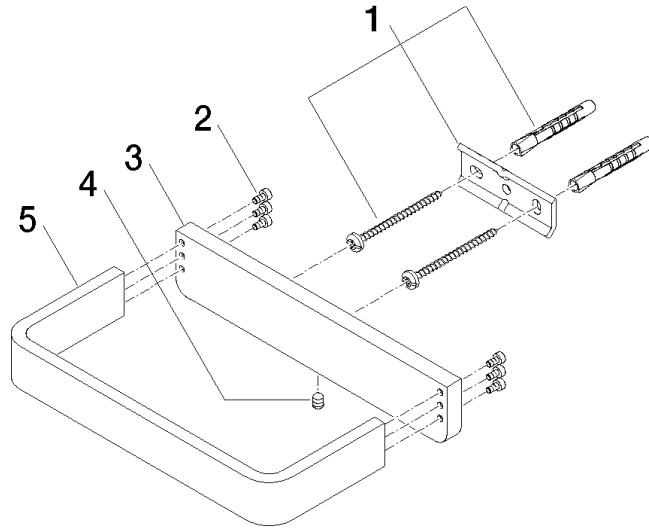

83 200 710

- Breite 180 mm
- Höhe 35 mm
- Ausladung 87 mm

	Chrom	83 200 710-00
	Platin gebürstet	83 200 710-06

83 200 710

mm [inches]

83 200 710

Ersatzteile für die
anderen
Oberflächenvarianten
finden Sie hier: Platin
gebürstet

LULU Handtuchring eckig - Chrom

LULU

83 200 710

Ersatzteilstückliste

Nr.	Artikelnummer	Benennung	Verbaumenge	Lieferzeit
	05 17 20 718 00 90	Befestigungssatz 30 x 70 x 5 mm -	8	2