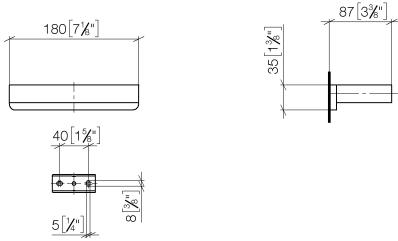

83 200 710

- Breite 180 mm
- Höhe 35 mm
- Ausladung 87 mm

	Chrom	83 200 710-00
	Platin gebürstet	83 200 710-06

83 200 710

mm [inches]

83 200 710

Ersatzteile für die
anderen
Oberflächenvarianten
finden Sie hier: Platin
gebürstet

LULU Handtuchring eckig - Chrom

LULU

83 200 710

Ersatzteilstückliste

Nr.	Artikelnummer	Benennung	Verbaumenge	Lieferzeit
	05 17 20 718 00 90	Befestigungssatz 30 x 70 x 5 mm -	8	2