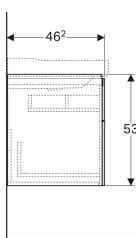

Eigenschaften

- FSC™ C134279 zertifiziert
- Wandhängend
- Mit zwei Schubladen
- Push-to-open-Mechanismus zum Öffnen
- Schublade mit Antirutschmatte
- Schublade mit LED-Leuchte
- Feuchtigkeitsbeständig
- Vormontiert geliefert

Technische Daten

Schutzart	IP21
Schutzklasse	II
Nennspannung	230 V AC
Netzfrequenz	50 Hz
Betriebsspannung	12 V DC
Werkstoff	Hochverdichtete Dreischicht-Holzspanplatte
Maximale Schubladenbelastung	30 kg
Energieeffizienzklasse Lichtquelle	F
Lichtfarbe	3000 K

Lieferumfang

- Befestigungsmaterial

Art.-Nr.	Farbe / Oberfläche	B	B1	B2	B3	Breite Waschtisch	H	T	Leistungsaufnahme	Lichtstrom	VE 1
500.509.43.1	sculturagrau / Melamin Holzstruktur	88 cm	83 cm	23 cm	81.6 cm	90 cm	53 cm	46.2 cm	3.75 W	450 lm	1 St.

Zubehör

- Geberit Xeno² Schubladeneinsatz, T-Unterteilung, für obere Schublade
- Geberit Xeno² Schubladeneinsatz, H-Unterteilung, für obere Schublade
- Geberit Xeno² Schubladeneinsatz, H-Unterteilung, für untere Schublade
- Geberit Handtuchhalter für Badezimmermöbel, Ecke rechtwinklig
- Geberit Handtuchhalter für Badezimmermöbel, Ecke abgerundet
- Geberit Handtuchhalter für Badezimmermöbel
- Geberit Magnethalter
- Geberit Group Orientierungslicht
- Geberit Steckdosenelement
- Geberit Steckdosenelement mit USB-Anschluss