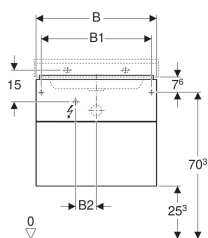

Eigenschaften

- FSC™ C134279 zertifiziert
- Wandhängend
- Mit zwei Schubladen
- Push-to-open-Mechanismus zum Öffnen
- Schublade mit Antirutschmatte
- Schublade mit LED-Leuchte
- Feuchtigkeitsbeständig
- Vormontiert geliefert

Technische Daten

Schutzart	IP21
Schutzklasse	II
Nennspannung	230 V AC
Netzfrequenz	50 Hz
Betriebsspannung	12 V DC
Werkstoff	Hochverdichtete Dreischicht-Holzspanplatte
Maximale Schubladenbelastung	30 kg
Energieeffizienzklasse Lichtquelle	F
Lichtfarbe	3000 K

Lieferumfang

- Befestigungsmaterial

Art.-Nr.	Farbe / Oberfläche	B	B1	B2	B3	Breite Waschtisch	H	T	Leistungsaufnahme	Lichtstrom	VE 1
500.509.43.1	sculturagrau / Melamin Holzstruktur	88 cm	83 cm	23 cm	81.6 cm	90 cm	53 cm	46.2 cm	3.75 W	450 lm	1 St.

Zubehör

- Geberit Xeno² Schubladeneinsatz, T-Unterteilung, für obere Schublade
- Geberit Xeno² Schubladeneinsatz, H-Unterteilung, für obere Schublade
- Geberit Xeno² Schubladeneinsatz, H-Unterteilung, für untere Schublade
- Geberit Handtuchhalter für Badezimmermöbel, Ecke rechtwinklig
- Geberit Handtuchhalter für Badezimmermöbel, Ecke abgerundet
- Geberit Handtuchhalter für Badezimmermöbel
- Geberit Magnethalter
- Geberit Group Orientierungslicht
- Geberit Steckdosenelement
- Geberit Steckdosenelement mit USB-Anschluss