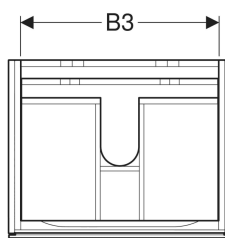

Eigenschaften

- FSC™ C134279 zertifiziert
- Wandhängend
- Mit zwei Schubladen
- Push-to-open-Mechanismus zum Öffnen
- Schublade mit Antirutschmatte
- Schublade mit LED-Leuchte
- Feuchtigkeitsbeständig
- Vormontiert geliefert

Technische Daten

Schutzart	IP21
Schutzklasse	II
Nennspannung	230 V AC
Netzfrequenz	50 Hz
Betriebsspannung	12 V DC
Werkstoff	Hochverdichtete Dreischicht-Holzspanplatte
Maximale Schubladenbelastung	30 kg
Energieeffizienzklasse Lichtquelle	F
Lichtfarbe	3000 K

Lieferumfang

- Befestigungsmaterial

Art.-Nr.	Farbe / Oberfläche	B	B1	B2	B3	Breite Waschtisch	H	T	Leistungsaufnahme	Lichtstrom	VE 1
500.509.43.1	sculturagrau / Melamin Holzstruktur	88 cm	83 cm	23 cm	81.6 cm	90 cm	53 cm	46.2 cm	3.75 W	450 lm	1 St.

Zubehör

- Geberit Xeno² Schubladeneinsatz, T-Unterteilung, für obere Schublade
- Geberit Xeno² Schubladeneinsatz, H-Unterteilung, für obere Schublade
- Geberit Xeno² Schubladeneinsatz, H-Unterteilung, für untere Schublade
- Geberit Handtuchhalter für Badezimmermöbel, Ecke rechtwinklig
- Geberit Handtuchhalter für Badezimmermöbel, Ecke abgerundet
- Geberit Handtuchhalter für Badezimmermöbel
- Geberit Magnethalter
- Geberit Group Orientierungslicht
- Geberit Steckdosenelement
- Geberit Steckdosenelement mit USB-Anschluss