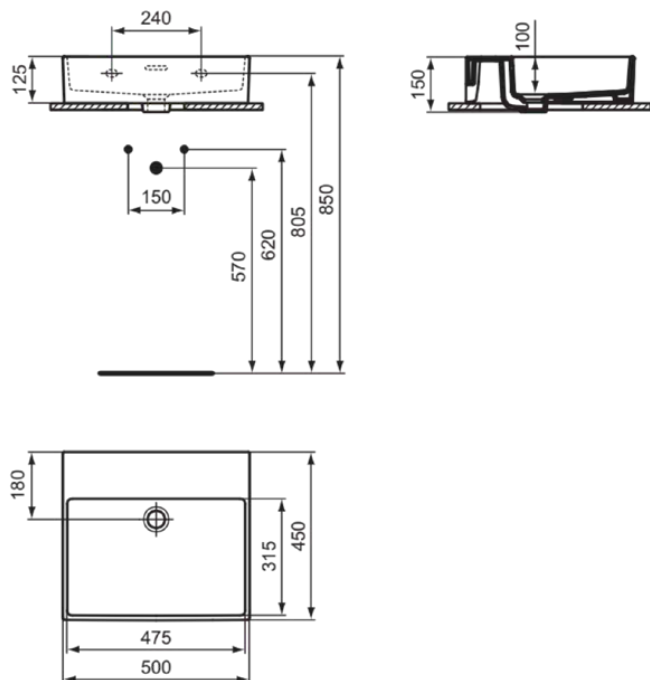

EXTRA

T3883MA

EXTRA | Waschtisch 500x450x150 mm in weiß, ohne Hahnloch, mit Überlauf | Platzsparender Waschtisch, IdealPlus

Bild & Zeichnung

Allgemeine Informationen

Produktkategorie:	Waschtische
Produktart:	Waschtisch
Marke:	Ideal Standard
Kollektion:	EXTRA
Designer:	Palomba Serafini Associati
Colour:	MA - Weiß
Oberflächenveredelung:	glänzend
Maximale Höhe (mm):	150
Maximale Breite (mm):	500
Ausladung (mm):	450
Nettogewicht (kg):	13.10
EAN Code:	8014140469780

Features

Platzsparender Waschtisch

IdealPlus

Produktstandards & Zertifikate

Normen:	EN 14688
Declaration of Performance classification (DoP):	CL25

Produktspezifikationen

Farbcode:	MA
Farbbeschreibung:	weiß
IdealPlus Technologie:	Ja
Barrierefreies Produkt:	Nein
Mit Kettenöse:	Nein
Material:	Keramik
Materialspezifikation:	Feinfeuerton
Anzahl von Hahnlöchern je Waschbecken:	0
Anzahl von Waschbecken:	1
Sichtbarer Überlauf:	Ja
PVD Technologie:	Nein
Ablagefläche:	Hinten
Oberflächenveredelung:	glänzend
Form des Überlaufs:	Geschlitzt
Mit Rückwand:	Nein
Mit Verschlussstopfen:	Nein
Mit Überlauf:	Ja
Mit Siphon:	Nein
Befestigungsmaterial im Lieferumfang enthalten:	Nein
Montageart:	wandhängend