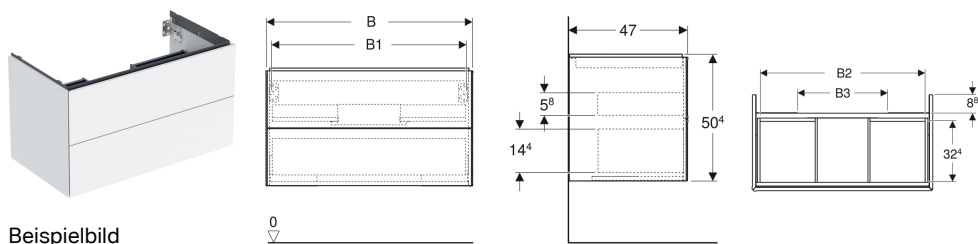

Geberit ONE Unterschrank für Waschtisch, mit zwei Schubladen

Eigenschaften

- FSC™ C134279 zertifiziert
- Wandhängend
- Kompletter nutzbarer Stauraum in oberer Schublade
- Mit zwei Schubladen
- Push-to-open-Mechanismus zum Öffnen
- Schublade mit Selbsteinzug

- Feuchtigkeitsbeständig
- Vormontiert geliefert

Technische Daten

Werkstoff	Hochverdichtete Dreischicht-Holzspanplatte
Maximale Schubladenbelastung	30 kg

Lieferumfang

- Unterschrank für Waschtisch
- Befestigungsmaterial

Art.-Nr.	Farbe / Oberfläche	B	B1	B2	B3	Breite Waschtisch	H	T	VE1
505.263.00.8 *	schwarz / lackiert matt	88.8 cm	83.4 cm	81.3 cm	44.8 cm	90 cm	50.4 cm	47 cm	1 St.

* Auftragsbezogene Produktion

Zubehör

- Geberit Set Schubladeneinsätze für obere Schublade
- Geberit Lichtleiste für Schublade, links und rechts, Länge 35 cm
- Geberit Steckdosenelement
- Geberit Steckdosenelement mit ComfortLight-Modul