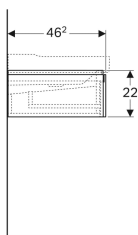

Geberit Xeno² Unterschrank für Waschtisch, mit Breite ab 120 cm, mit zwei Schubladen

Beispielbild

Eigenschaften

- FSC™ C134279 zertifiziert
- Wandhängend
- Mit zwei Schubladen
- Push-to-open-Mechanismus zum Öffnen
- Schublade mit Antirutschmatte
- Schublade mit LED-Leuchte
- Feuchtigkeitsbeständig
- Vormontiert geliefert

Lieferumfang

- Befestigungsmaterial

Art.-Nr.	Farbe / Oberfläche	B	B1	B2	B3	Breite Waschtisch	H	T	Lichtstrom	VE1
500.517.00.1 *	greige / lackiert matt	117.4 cm	114 cm	111 cm	58.5 cm	120 cm	22 cm	46.2 cm	480 lm	1 St.