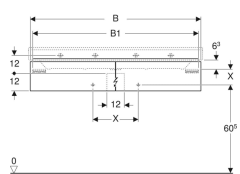

Geberit Xeno² Unterschrank für Waschtisch, mit Breite ab 120 cm, mit zwei Schubladen

Beispielbild

Eigenschaften

- FSC™ C134279 zertifiziert
- Wandhängend
- Mit zwei Schubladen
- Push-to-open-Mechanismus zum Öffnen
- Schublade mit Antirutschmatte
- Schublade mit LED-Leuchte
- Feuchtigkeitsbeständig
- Vormontiert geliefert

Technische Daten

Schutzart	IP21
Schutzklasse	II
Nennspannung	230 V AC
Netzfrequenz	50 Hz
Betriebsspannung	12 V DC
Leistungsaufnahme	4 W
Werkstoff	Hochverdichtete Dreischicht-Holzspanplatte
Maximale Schubladenbelastung	30 kg
Energieeffizienzklasse Lichtquelle	F
Lichtfarbe	3000 K

Lieferumfang

- Befestigungsmaterial

Art.-Nr.	Farbe / Oberfläche	B	B1	B2	B3	Breite Waschtisch	H	T	Lichtstrom	VE1
500.517.00.1 *	greige / lackiert matt	117.4 cm	114 cm	111 cm	58.5 cm	120 cm	22 cm	46.2 cm	480 lm	1 St.