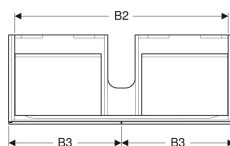

Geberit Xeno² Unterschrank für Waschtisch, mit Breite ab 120 cm, mit zwei Schubladen

Beispielbild

Eigenschaften

- FSC™ C134279 zertifiziert
- Wandhängend
- Mit zwei Schubladen
- Push-to-open-Mechanismus zum Öffnen
- Schublade mit Antirutschmatte
- Schublade mit LED-Leuchte
- Feuchtigkeitsbeständig
- Vormontiert geliefert

Lieferumfang

- Befestigungsmaterial

Art.-Nr.	Farbe / Oberfläche	B	B1	B2	B3	Breite Waschtisch	H	T	Lichtstrom	VE1
500.517.00.1 *	greige / lackiert matt	117.4 cm	114 cm	111 cm	58.5 cm	120 cm	22 cm	46.2 cm	480 lm	1 St.