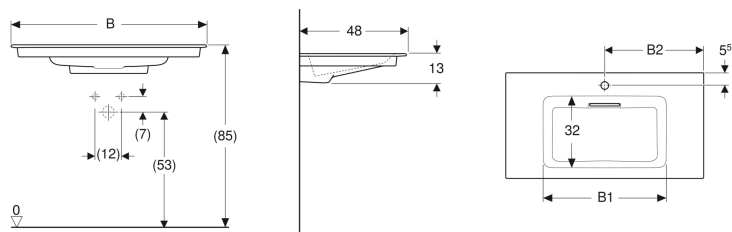

Geberit ONE Möbelwaschtisch Abgang horizontal

Beispielbild

Verwendungszwecke

- Zur Montage auf Waschtischunterschrank

Eigenschaften

- Abgang horizontal
- Schmalere Rand

- Überlauffunktion unsichtbar
- Betätigung über Zugstange
- Mit integriertem Haarsieb
- Hygienisch durch optimales Strömungsverhalten

Technische Daten

Werkstoff | Sanitärkeramik

Lieferumfang

- Möbelwaschtisch
- Ablaufblende mit Kammeinsatz, magnetische Befestigung
- Waschbeckenanschluss und Geruchsverschluss Raumsparmodell

Art.-Nr.	Mix & Match	Farbe / Oberfläche	Hahnloch	Überlauf	Ablagefläche	B	B1	B2	Breite Unterschrank	H	T	VE 1
505.015.00.1	Ja	Waschtisch: weiß / KeraTect Blende: weiß glänzend	mittig	ohne	beidseitig	105 cm	55.5 cm	52 cm	105 cm	13 cm	48 cm	1 St.

Zubehör

- Geberit ONE Ablaufblende mit Kammeinsatz, Magnetbefestigung
- Geberit Drehbetätigung mit Kabelzug

- Mix & Match: Artikel gleicher Breite sind in den Serien Geberit ONE, Acanto, iCon frei kombinierbar