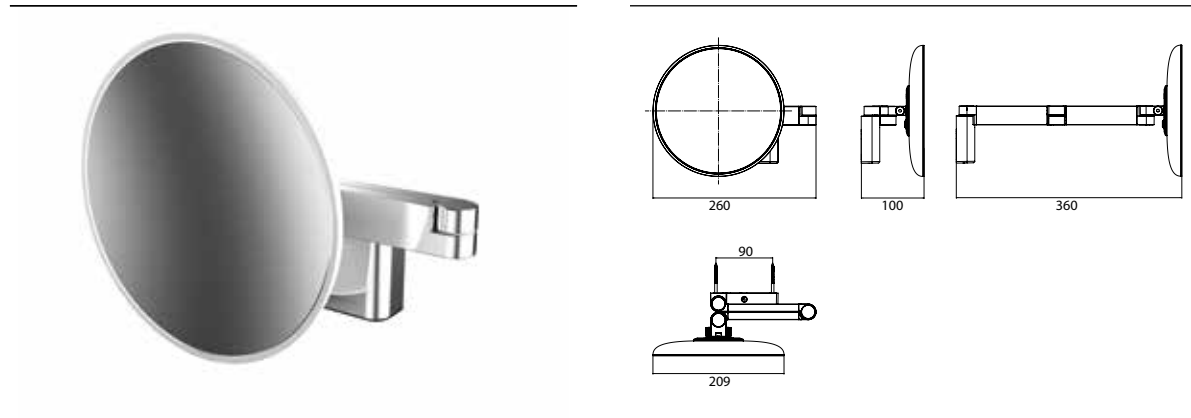

PRODUKTINFORMATION

LED Rasier- und Kosmetikspiegel, rund, Wandmodell, Doppelgelenkarm mit Wandanschluss chrom, Vergrößerung: 3-fach

Art.-Nr.1095 060 31

2 Lichttaster, Helligkeit und Lichtfarbe - kalt/warm (2.700 - 6.500 K) - stufenlos dimmbar.