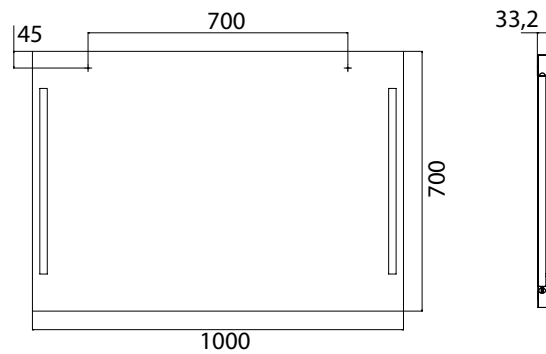

PRODUKTINFORMATION

Lichtspiegel premium, 1.000 x 700 mm spiegel

Art.-Nr.4496 000 74

ohne Schalter, LED (ca. 4.000 K)