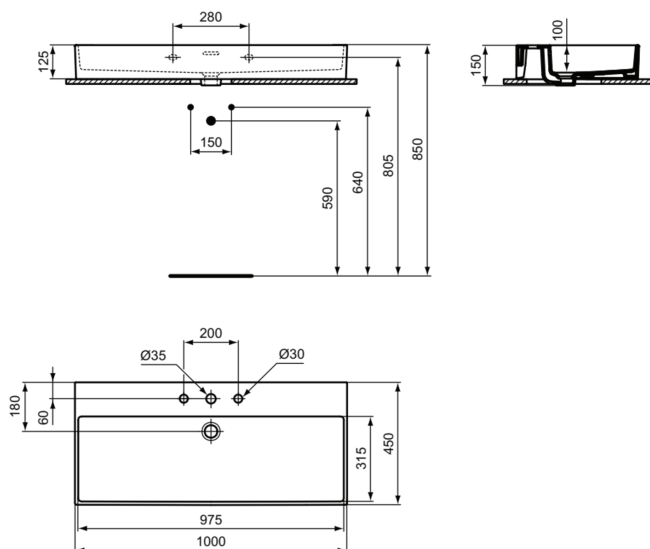

EXTRA

T3903MA

EXTRA | Waschtisch 1000x450x150 mm in weiß, 3 Hahnlöcher, mit Überlauf | Platzsparender Waschtisch, IdealPlus

Bild & Zeichnung

Allgemeine Informationen

Produktkategorie:	Waschtische
Produktart:	Waschtisch
Marke:	Ideal Standard
Kollektion:	EXTRA
Designer:	Palomba Serafini Associati
Colour:	MA - Weiß
Oberflächenveredelung:	glänzend
Maximale Höhe (mm):	150
Maximale Breite (mm):	1000
Ausladung (mm):	450
Nettogewicht (kg):	23.30
EAN Code:	8014140469988

Features

Platzsparender Waschtisch

IdealPlus

Produktstandards & Zertifikate

Normen:	EN 14688
Declaration of Performance classification (DoP):	CL25

Produktspezifikationen

Farbcode:	MA
Farbbeschreibung:	weiß
IdealPlus Technologie:	Ja
Barrierefreies Produkt:	Nein
Mit Kettenöse:	Nein
Material:	Keramik
Materialspezifikation:	Feinfeuerton
Anzahl von Hahnlöchern je Waschbecken:	3
Anzahl von Waschbecken:	1
Sichtbarer Überlauf:	Ja
PVD Technologie:	Nein
Ablagefläche:	Hinten
Oberflächenveredelung:	glänzend
Form des Überlaufs:	Geschlitzt
Mit Rückwand:	Nein
Mit Verschlussstopfen:	Nein
Mit Überlauf:	Ja
Mit Siphon:	Nein
Montageart:	wandhängend