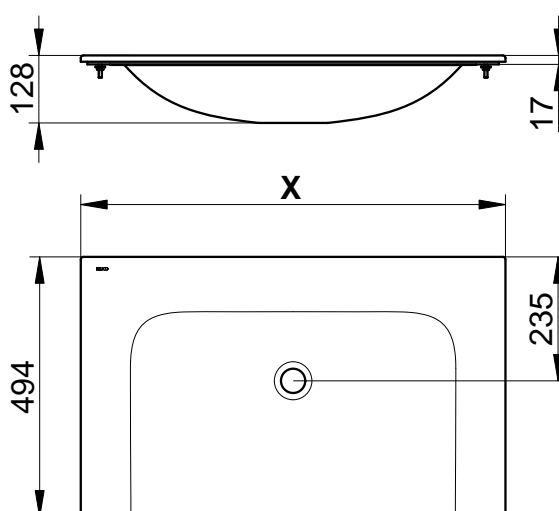

32940 315000	32970 311000	32980 311206	33160 318000	
32950 316500	32980 311200	33140 315000	33170 311000	33180 311202
32960 318000	32980 311202	33150 316500	33180 311200	33180 311206

- | | | |
|----------------------------------|-----------------------------------|--------------------------------|
| DE Einbaumaße | FR Dimensions de montage | CS Montážní rozměry |
| EN Mounting dimensions | IT Dimensioni di montaggio | PL Wymiary montażowe |
| ES Dimensiones de montaje | NL Montageafmetingen | RU Установочные размеры |

	32940 33140	32950 33150	32960 33160	32970 33170	32980 33180
X	504	655	805	1007	1208

5

6

7

59904 010000

8