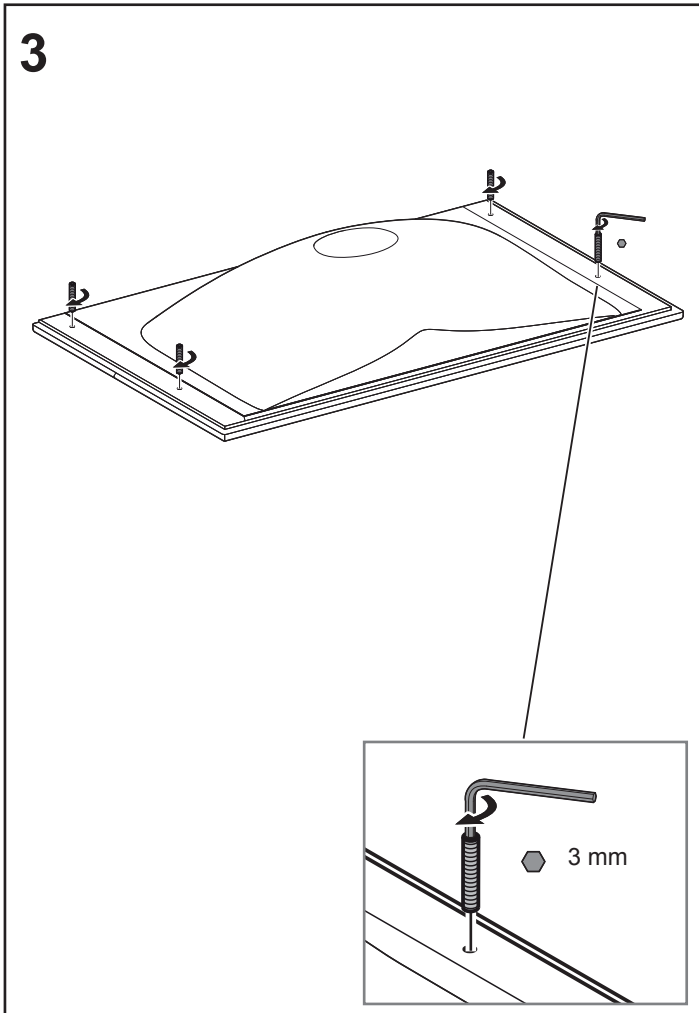

32940 315000	32970 311000	32980 311206	33160 318000	
32950 316500	32980 311200	33140 315000	33170 311000	33180 311202
32960 318000	32980 311202	33150 316500	33180 311200	33180 311206

- | | | |
|----------------------------------|-----------------------------------|--------------------------------|
| DE Einbaumaße | FR Dimensions de montage | CS Montážní rozměry |
| EN Mounting dimensions | IT Dimensioni di montaggio | PL Wymiary montażowe |
| ES Dimensiones de montaje | NL Montageafmetingen | RU Установочные размеры |

	32940 33140	32950 33150	32960 33160	32970 33170	32980 33180
X	504	655	805	1007	1208

5

6

7

59904 010000

8