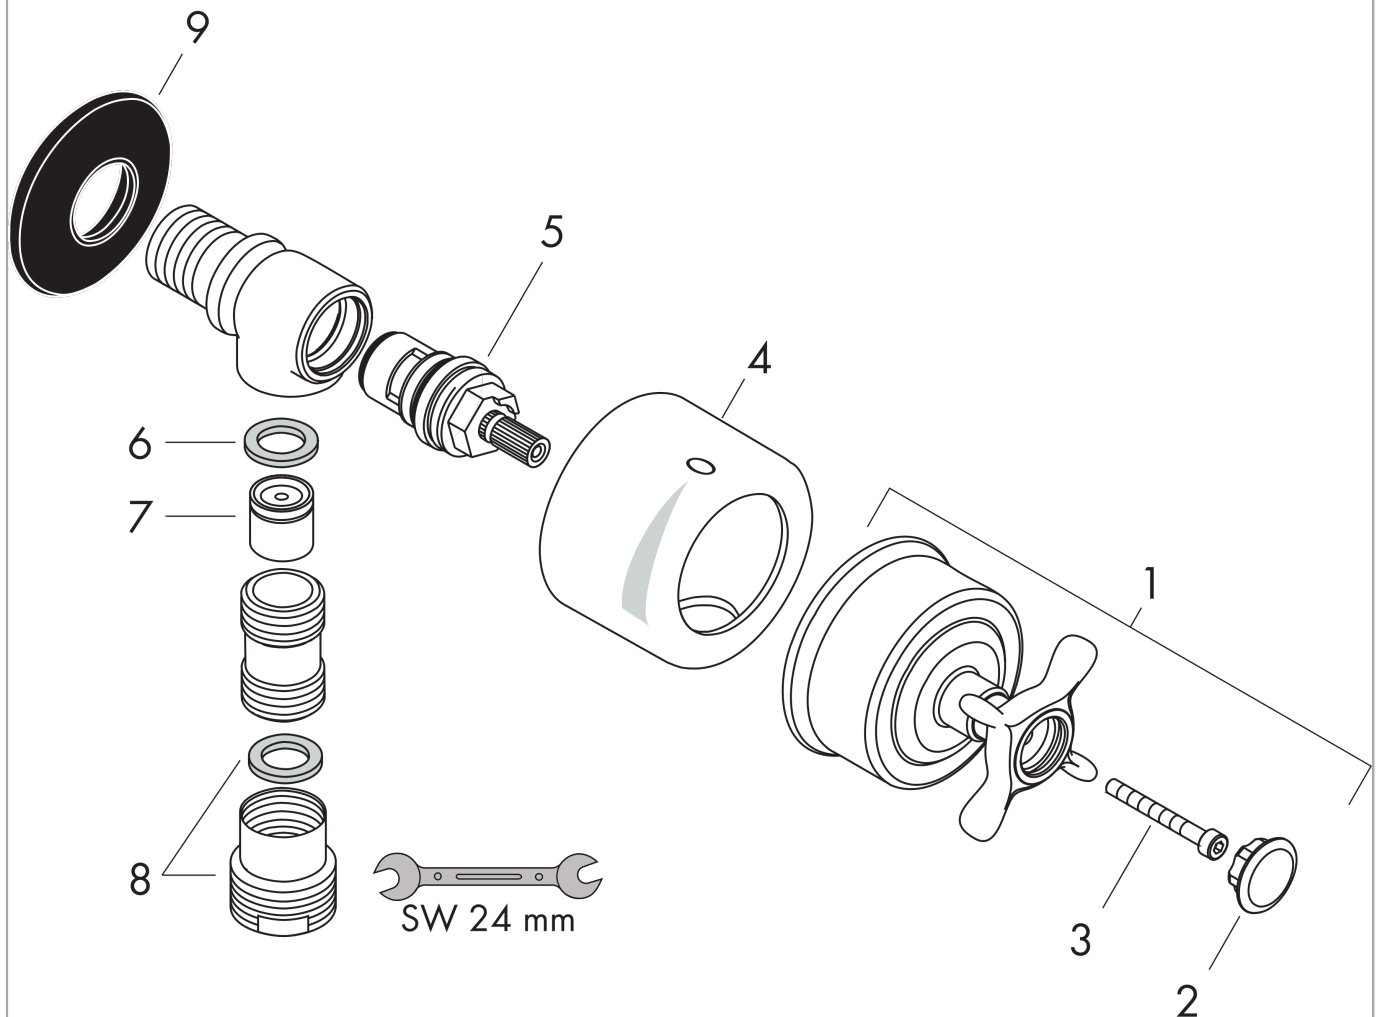

### Maßzeichnung

### Durchflussdiagramm

**AXOR Montreux**  
**Wandanschluss Stop mit Rückflussverhinderer, Absperrventil und Kreuzgriff**  
Oberfläche: **Chrom** Artikelnummer: **16882000**

## Explosionszeichnung

Baujahr: >04/06

**AXOR Montreux**  
**Wandanschluss Stop mit Rückflussverhinderer, Absperrventil und Kreuzgriff**  
 Oberfläche: **Chrom** Artikelnummer: **16882000**