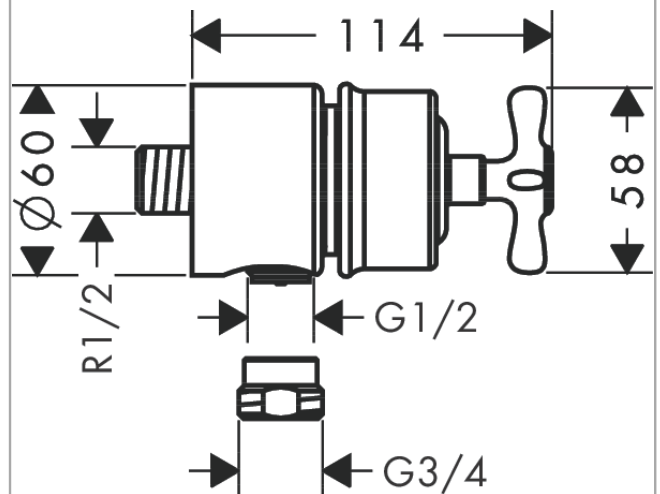

**AXOR Montreux**  
**Wandanschluss Stop mit Rückflussverhinderer, Absperrventil und Kreuzgriff**  
 Oberfläche: **Chrom** Artikelnummer: **16882000**

### Merkmale

- Anschlussart: DN15
- Schlauchanschluss DN15
- mit Rückflussverhinderer

### Durchflussdiagramm

**AXOR Montreux**  
**Wandanschluss Stop mit Rückflussverhinderer, Absperrventil und Kreuzgriff**  
Oberfläche: **Chrom** Artikelnummer: **16882000**

## Explosionszeichnung

Baujahr: >04/06

**AXOR Montreux**  
**Wandanschluss Stop mit Rückflussverhinderer, Absperrventil und Kreuzgriff**  
 Oberfläche: **Chrom** Artikelnummer: **16882000**