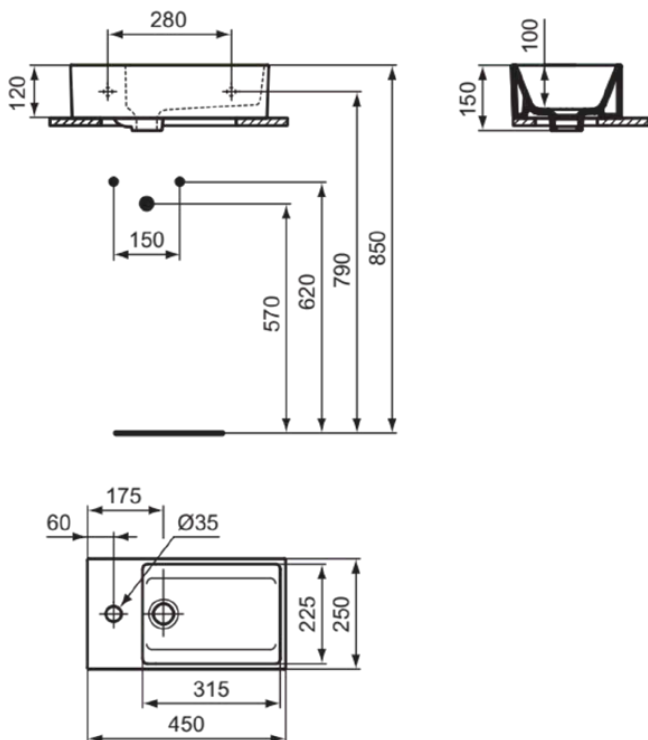

EXTRA

T373301

EXTRA | Handwaschbecken 450x250x150 mm in weiß glänzend, 1 Hahnloch, mit Überlauf | Platzsparender Waschtisch

Bild & Zeichnung

Allgemeine Informationen

Produktkategorie:	Waschtische
Produktart:	Handwaschbecken
Marke:	Ideal Standard
Kollektion:	EXTRA
Designer:	Palomba Serafini Associati
Colour:	01 - Weiß Glänzend
Oberflächenveredelung:	glänzend
Maximale Höhe (mm):	150
Maximale Breite (mm):	450
Ausladung (mm):	250
Nettogewicht (kg):	10.30
EAN Code:	8014140467854

Features

Platzsparender Waschtisch

Downloads

- [Installation Guide](#)

Produktstandards & Zertifikate

Normen:	EN 14688
Declaration of Performance classification (DoP):	CL25

Produktspezifikationen

Farbcode:	01
Farbbeschreibung:	weiß glänzend
Barrierefreies Produkt:	Nein
Mit Kettenöse:	Nein
Material:	Keramik
Materialspezifikation:	Feinfeuerton
Anzahl von Hahnöchern je Waschbecken:	1
Anzahl von Waschbecken:	1
Sichtbarer Überlauf:	Ja
PVD Technologie:	Nein
Ablagefläche:	Ohne
Oberflächenveredelung:	glänzend
Position des Hahnlochs:	Mitte
Form des Überlaufs:	Geschlitzt
Mit Rückwand:	Nein
Mit Verschlussstopfen:	Nein
Mit Überlauf:	Ja

EXTRA

T373301

EXTRA | Handwaschbecken 450x250x150 mm in weiß glänzend, 1 Hahnloch, mit Überlauf | Platzsparender Waschtisch

Produktspezifikationen

Mit Siphon:	Nein
Ausschnittschablone im Lieferumfang enthalten:	Nein
Befestigungsmaterial im Lieferumfang enthalten:	Nein
Montageart:	wandhängend
Empfohlene Ausschittschablone:	TT0293969