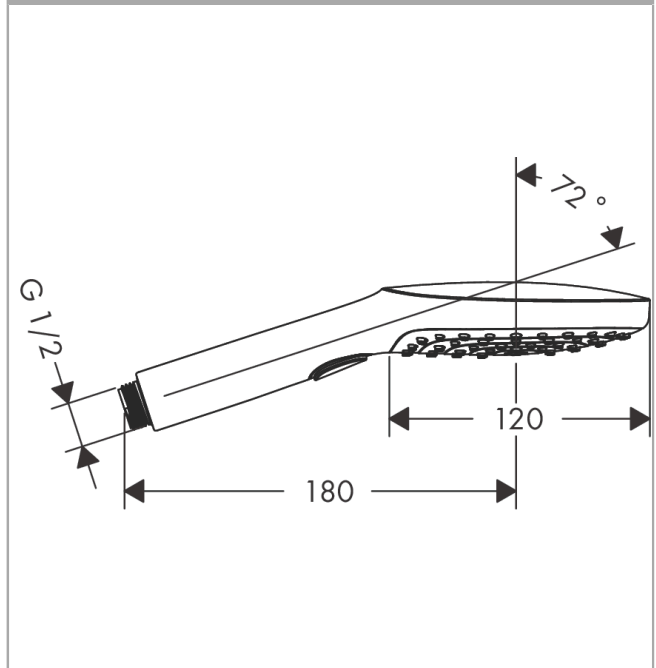

Raindance Select E Handbrause 120 3jet

Oberfläche: **Mattweiß** Artikelnummer: **26520700**

Beschreibung

Merkmale

- Brausekopfgröße: 120 mm
- Strahlart: RainAir, Rain, Whirl
- komfortable Strahlartenumstellung durch Select-Taste
- Oberfläche Strahlscheibe: reinigungsfreundliche Strahlscheibe aus Kunststoff
- maximale Durchflussmenge bei 3 bar: 14,4 l/min
- Mindestfließdruck: 1 bar
- mit innenliegender Wasserführung
- ausspülbare Siebdichtung
- Anschlussgewinde G 1/2
- für Durchlauferhitzer geeignet

Technologie

Designpreise

Produktabbildung

Maßzeichnung

Durchflussdiagramm

Die Verbrauchswerte wurden praxisnah mit den dazugehörigen Armaturen (Thermostat/Mischer/Unterputzventil) gemessen.

Raindance Select E
Handbrause 120 3jet
 Oberfläche: **Mattweiß**

Artikelnummer: **26520700**

Explosionszeichnung

Baujahr: >11/19

Raindance Select E
Handbrause 120 3jet
 Oberfläche: **Mattweiß**

Artikelnummer: **26520700**

Ersatzteilliste

Baujahr: >11/19

Pos.	Beschreibung	Artikelnummer	PG	VE
1	Filtereinsatz	97708000	2	1
2	Anschlußstutzen	93089000	5	1