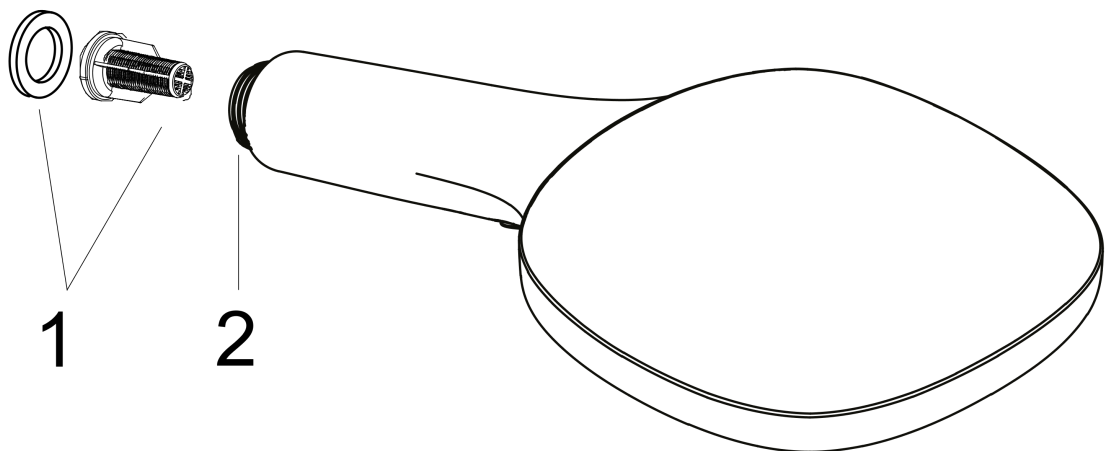

Raindance Select E Handbrause 120 3jet

Oberfläche: **Mattweiß** Artikelnummer: **26520700**

Beschreibung

Merkmale

- Brausekopfgröße: 120 mm
- Strahlart: RainAir, Rain, Whirl
- komfortable Strahlartenumstellung durch Select-Taste
- Oberfläche Strahlscheibe: reinigungsfreundliche Strahlscheibe aus Kunststoff
- maximale Durchflussmenge bei 3 bar: 14,4 l/min
- Mindestfließdruck: 1 bar
- mit innenliegender Wasserführung
- ausspülbare Siebdichtung
- Anschlussgewinde G 1/2
- für Durchlauferhitzer geeignet

Technologie

Designpreise

Produktabbildung

Maßzeichnung

Durchflussdiagramm

Die Verbrauchswerte wurden praxisnah mit den dazugehörigen Armaturen (Thermostat/Mischer/Unterputzventil) gemessen.

Raindance Select E
Handbrause 120 3jet
 Oberfläche: **Mattweiß**

Artikelnummer: **26520700**

Explosionszeichnung

Baujahr: >11/19

Raindance Select E
Handbrause 120 3jet
 Oberfläche: **Mattweiß**

Artikelnummer: **26520700**

Ersatzteilliste

Baujahr: >11/19

Pos.	Beschreibung	Artikelnummer	PG	VE
1	Filtereinsatz	97708000	2	1
2	Anschlußstutzen	93089000	5	1