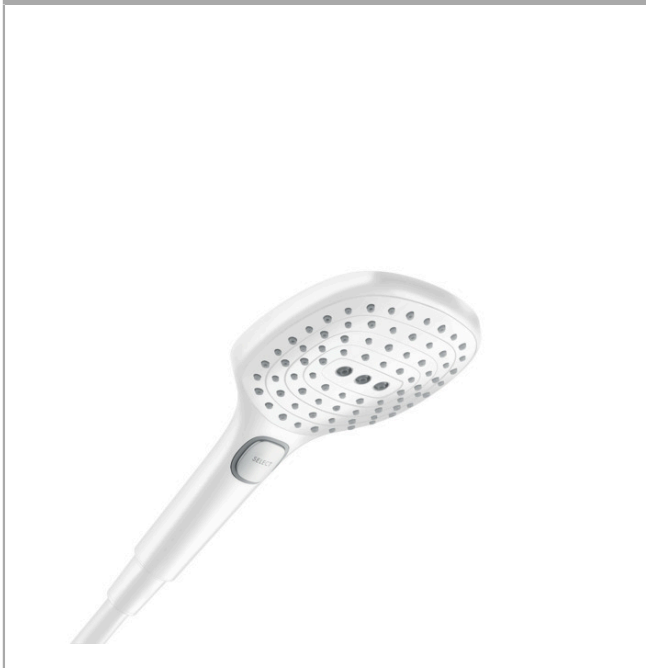

Raindance Select E Handbrause 120 3jet

Oberfläche: **Mattweiß** Artikelnummer: **26520700**

Beschreibung

Merkmale

- Brausekopfgröße: 120 mm
- Strahlart: RainAir, Rain, Whirl
- komfortable Strahlartenumstellung durch Select-Taste
- Oberfläche Strahlscheibe: reinigungsfreundliche Strahlscheibe aus Kunststoff
- maximale Durchflussmenge bei 3 bar: 14,4 l/min
- Mindestfließdruck: 1 bar
- mit innenliegender Wasserführung
- ausspülbare Siebdichtung
- Anschlussgewinde G 1/2
- für Durchlauferhitzer geeignet

Technologie

Designpreise

Produktabbildung

Maßzeichnung

Durchflussdiagramm

Die Verbrauchswerte wurden praxisnah mit den dazugehörigen Armaturen (Thermostat/Mischer/Unterputzventil) gemessen.

Raindance Select E
Handbrause 120 3jet
 Oberfläche: **Mattweiß**

Artikelnummer: **26520700**

Explosionszeichnung

Baujahr: >11/19

Raindance Select E
Handbrause 120 3jet
 Oberfläche: **Mattweiß**

Artikelnummer: **26520700**

Ersatzteilliste

Baujahr: >11/19

Pos.	Beschreibung	Artikelnummer	PG	VE
1	Filtereinsatz	97708000	2	1
2	Anschlußstutzen	93089000	5	1