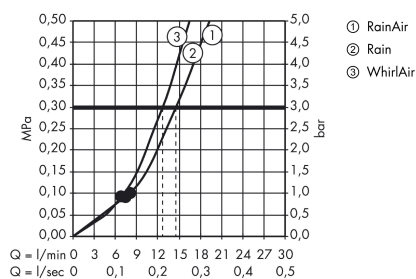

Raindance Select E Handbrause 120 3jet

Oberfläche: **Mattweiß** Artikelnummer: **26520700**

Beschreibung

Merkmale

- Brausekopfgröße: 120 mm
- Strahlart: RainAir, Rain, Whirl
- komfortable Strahlartenumstellung durch Select-Taste
- Oberfläche Strahlscheibe: reinigungsfreundliche Strahlscheibe aus Kunststoff
- maximale Durchflussmenge bei 3 bar: 14,4 l/min
- Mindestfließdruck: 1 bar
- mit innenliegender Wasserführung
- ausspülbare Siebdichtung
- Anschlussgewinde G 1/2
- für Durchlauferhitzer geeignet

Technologie

Designpreise

Produktabbildung

Maßzeichnung

Durchflussdiagramm

Die Verbrauchswerte wurden praxisnah mit den dazugehörigen Armaturen (Thermostat/Mischer/Unterputzventil) gemessen.

Raindance Select E
Handbrause 120 3jet
 Oberfläche: **Mattweiß**