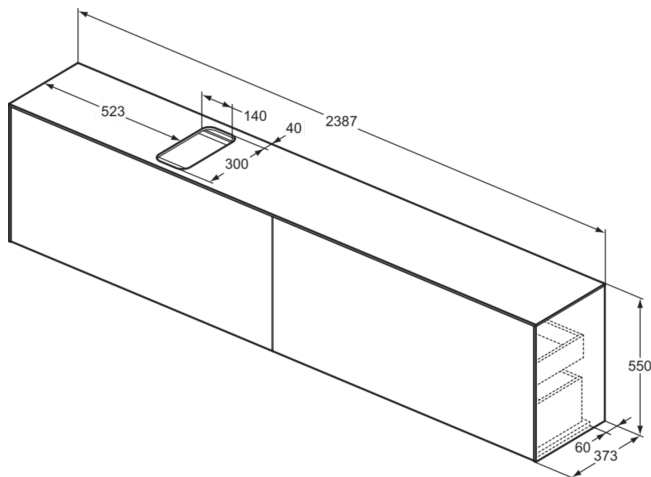

CONCA

T4340Y6

CONCA | Waschtisch-Unterschrank 2387x373x550 mm in eiche hell furnier, 4 Schubladen | Vollauszug, Push-to-open, SoftClosing, Vormontiert, Nachhaltig gewonnenes Holz, Echtholz furnier

Bild & Zeichnung

Allgemeine Informationen

Produktkategorie:	Möbel
Produktart:	Waschtisch-Unterschrank
Marke:	Ideal Standard
Kollektion:	CONCA
Designer:	Palomba Serafini Associati
Colour:	Y6 - Eiche Hell Furnier
Oberflächenveredelung:	Matt
Maximale Höhe (mm):	550
Maximale Breite (mm):	2387
Ausladung (mm):	373
Befestigungsart:	Befestigungsset
Nettogewicht (kg):	87.50
EAN Code:	8014140465164

CONCA

T4340Y6

CONCA | Waschtisch-Unterschrank 2387x373x550 mm in eiche hell furnier, 4 Schubladen | Vollauszug, Push-to-open, SoftClosing, Vormontiert, Nachhaltig gewonnenes Holz, Echtholzfurnier

Produktspezifikationen