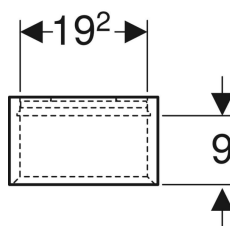

Geberit Regal rechteckig

Beispielbild

Verwendungszwecke

- Für Serien Geberit ONE, Acanto, iCon und VariForm

Eigenschaften

- FSC™ C134279 zertifiziert
- Wandhängend

- Verdeckte Befestigung
- Mit zwei festen Einlegeböden
- Feuchtigkeitsbeständig
- Vormontiert geliefert

Technische Daten

Werkstoff | Hochverdichtete Dreischicht-Holzspanplatte

Lieferumfang

- Hängeschränk
- Befestigungsmaterial

Art.-Nr.	Farbe / Oberfläche	B	H	T	VE1
502.320.01.3 *	weiß / lackiert matt	22.5 cm	70 cm	13.2 cm	1 St.