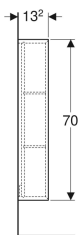

Geberit Regal rechteckig

Beispielbild

Verwendungszwecke

- Für Serien Geberit ONE, Acanto, iCon und VariForm

Eigenschaften

- FSC™ C134279 zertifiziert
- Wandhängend

- Verdeckte Befestigung
- Mit zwei festen Einlegeböden
- Feuchtigkeitsbeständig
- Vormontiert geliefert

Technische Daten

Werkstoff | Hochverdichtete Dreischicht-Holzspanplatte

Lieferumfang

- Hängeschränk
- Befestigungsmaterial

Art.-Nr.	Farbe / Oberfläche	B	H	T	VE1
502.320.01.3 *	weiß / lackiert matt	22.5 cm	70 cm	13.2 cm	1 St.