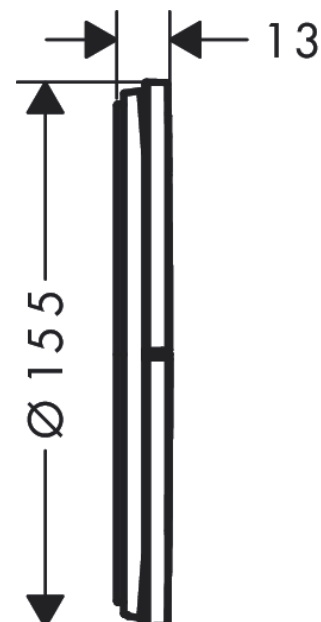

### Designpreise

### Produktabbildung

### Maßzeichnung

**ShowerSelect Comfort S**  
**Ventil Unterputz für 3 Verbraucher**

Oberfläche: **Mattschwarz** Artikelnummer: **15558670**

**Durchflussdiagramm**