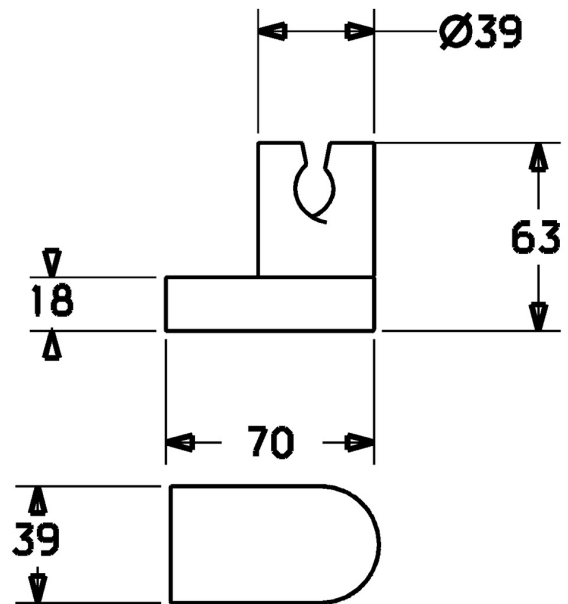

EAN: 4015474239043
static.hansa.com/44240100

- Dusche
- Zubehör
- Wandmontage
- Chrom
- Brausehalter

Technische Daten