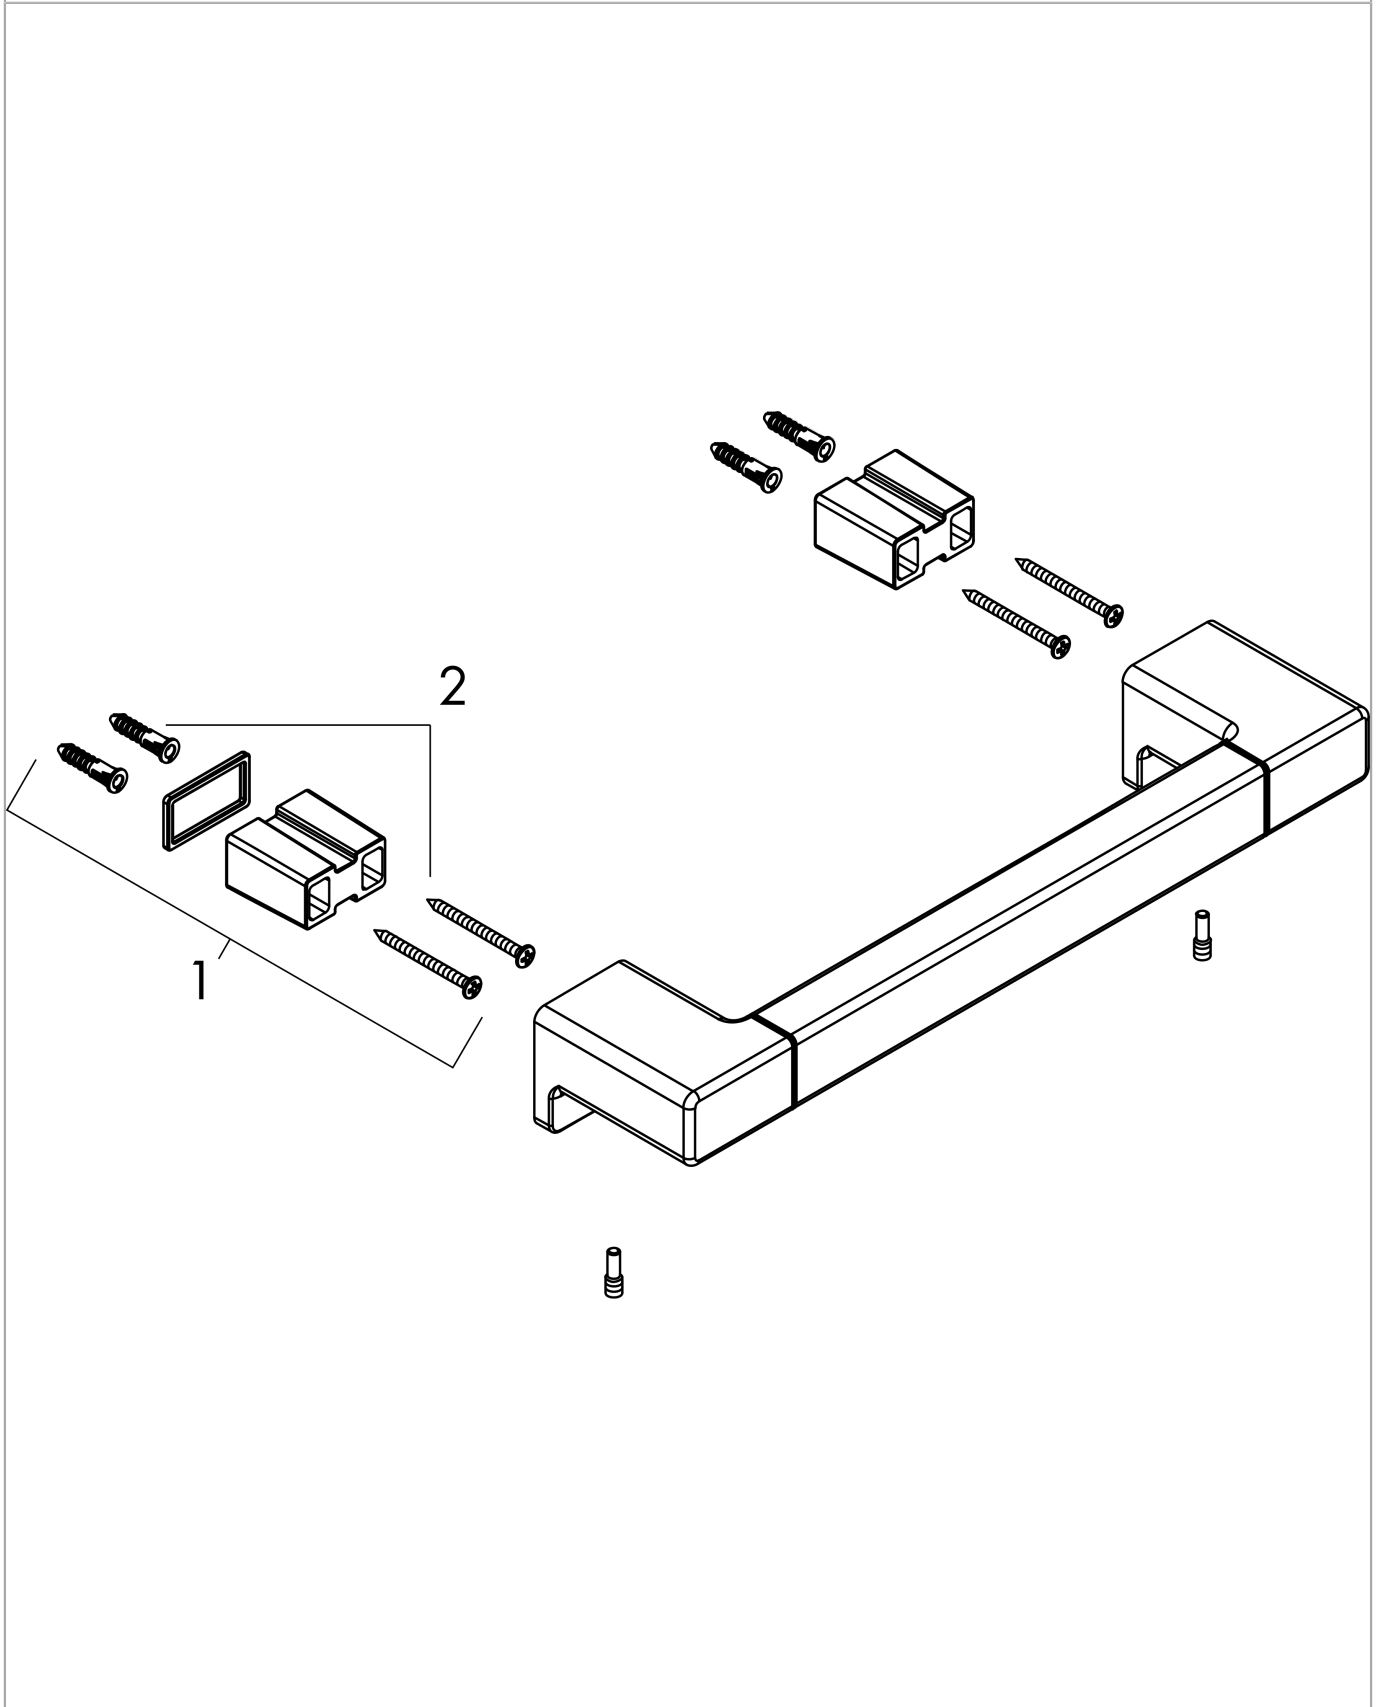

AddStoris Haltestange

Oberfläche: **Mattschwarz** Artikelnummer: **41744670**

Beschreibung

Merkmale

- Wandmontage
- Material: Metall
- Länge: 348 mm
- mit Befestigungsmaterial
- verdeckte Befestigung
- Bohrabstand: 326 mm
- Durchmesser Bohrloch: 6 mm
- Sicherheit geprüft und Fertigung überwacht durch TÜV SÜD Product Service GmbH

Designpreise

reddot winner 2021

Zertifikate / Nachhaltigkeit

Produktabbildung

Maßzeichnung

AddStoris
Haltestange

Oberfläche: **Mattschwarz** Artikelnummer: **41744670**

Explosionszeichnung

Baujahr: >04/21

AddStoris
Haltestange
 Oberfläche: **Mattschwarz** Artikelnummer: **41744670**

Ersatzteilliste

Baujahr: >04/21

Pos.	Beschreibung	Artikelnummer	PG	VE
1	Halteelement	94206000	10	1
2	Befestigungsteile	40915000	4	1