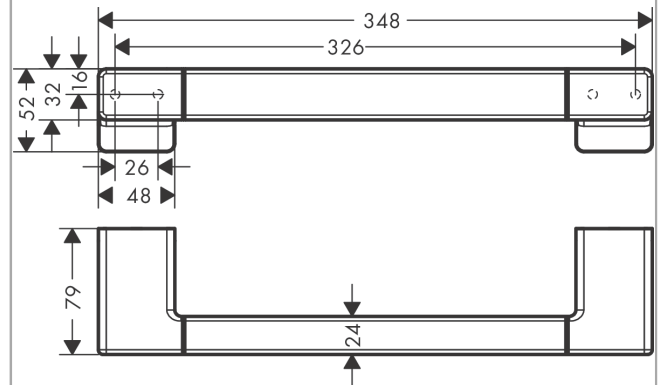

AddStoris Haltestange

Oberfläche: **Mattschwarz** Artikelnummer: **41744670**

Beschreibung

Merkmale

- Wandmontage
- Material: Metall
- Länge: 348 mm
- mit Befestigungsmaterial
- verdeckte Befestigung
- Bohrabstand: 326 mm
- Durchmesser Bohrloch: 6 mm
- Sicherheit geprüft und Fertigung überwacht durch TÜV SÜD Product Service GmbH

Designpreise

reddot winner 2021

Zertifikate / Nachhaltigkeit

Produktabbildung

Maßzeichnung

AddStoris
Haltestange

Oberfläche: **Mattschwarz** Artikelnummer: **41744670**

Explosionszeichnung