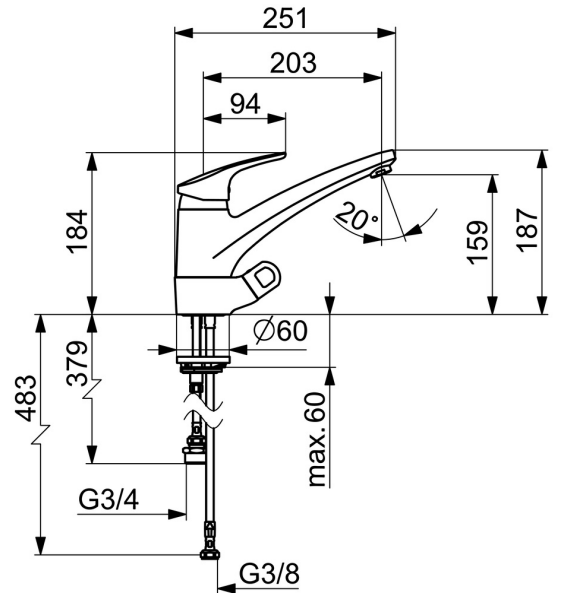

EAN: 4015474276604  
[static.hansa.com/01152283](http://static.hansa.com/01152283)

- Küche
- Einhebelmischer, Spülmaschinenventil
- Standmontage
- Chrom
- Schwenkbarer Auslauf, gegossen
- CASCADE® Strahlregler
- Geräteabsperrentil, mechanisch
- Hebel mit W+K-Kennzeichnung, Einhandbedienhebel/Griff
- Temperaturbegrenzer, Heißwassersperre einstellbar (im Lieferumfang enthalten)
- HANSAECO  $\varnothing$  4.8 Steuerpatrone mit keramischen Dichtscheiben zur Wassermengen- und Temperatureinstellung. Wasserbremse bei ca. 60% Wassermenge
- Anschluss über flexible Druckschläuche
- Armaturenkörper aus entzinkungsbeständigem Messing (DZR), Messing in Trinkwasserkontakt enthält weniger als 0,3% Blei, Wasserwege ohne Nickelbeschichtung

### Technische Eigenschaften

DN-Größe (Nennmaß)	<b>DN15</b>
Warmwasserversorgung	<b>max. +70°C</b>
Arbeitsdruck	<b>0.5-10 bar</b>
Anschlussgröße	<b>G3/8</b>
Ausladung	<b>203 mm</b>
Sicherungseinrichtung (EN1717)	<b>AA</b>
Werkstoff	<b>Messing</b>

### SP01152283

	Name	Art.-Nr.
1	Hebel, L=93 mm	01880083
1.1	Schraube, M5x8, SW2.5	59904755
1.2	Kunststoffadapter	59904778
1.3	Dekorkappe Grau	59912112
2	Abdeckkappe	59912647
3	Befestigungsschraube, M50x1, SW45	59904890
4	Kartusche, 4.8 eco	59904601
4.1	Warmwasser Begrenzer	59904759
5.1	Dichtungskit	59912646
5.2	Socket erhöht, 30 mm	59912710
5.3	Dichtung, 37x48x3.5	59911422
5.5	Befestigungsplatte	59904765
5.6	Schraube, M8x1, SW13	59904766
5.7	Befestigungssatz	59910749
5.9	Anschlußschlauch, L=500, G3/8-M10x1	59911767
5.10	Anschlußschlauch, L=430, G3/8-M10x1	59912515
5.11	PVC-Befestigungsplatte	59910008
5.12	Befestigungsschraube, M8x1, L=140	59912474
5.13	Dichtung, 40.3x6	59911387
5.14	Dichtung, 9.5x14.4x2	59912551
7	Auslauf	59912711
8	Luftsprudler, M24x1 A (2011-)	59913740
9	Griff	59910370
9.1	Oberteil, G1/2	59913457
9.2	O-Ring, d 45x2.5	59911151
10	Verbindungsniessel, G3/4xG3/8 Ausgelaufen	59910940