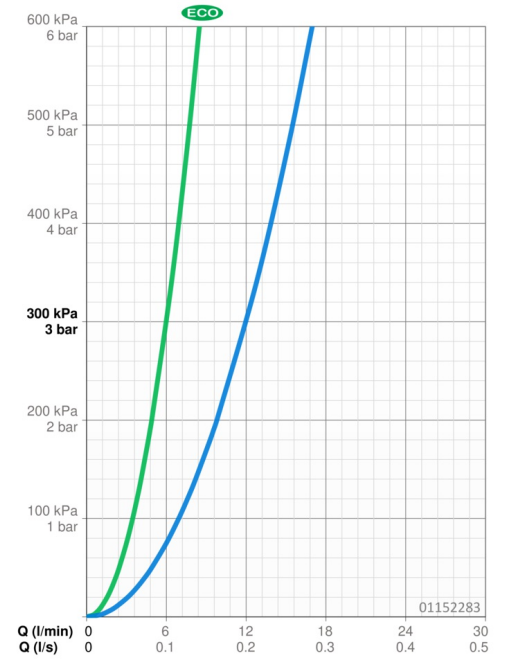

Technische Daten

Durchflusseigenschaften

Spar-Durchfluss bei 3 bar	6.0 l/min
Durchfluss bei 3 bar	12.0 l/min

Technische Eigenschaften

DN-Größe (Nennmaß)	DN15
Warmwasserversorgung	max. +70°C
Arbeitsdruck	0.5-10 bar
Anschlussgröße	G3/8
Ausladung	203 mm
Sicherungseinrichtung (EN1717)	AA
Werkstoff	Messing

Vorschriften

EN Standard	EN 817
Geräuschklasse	I (ISO 3822)

Zulassungen und Deklarationen

ABP	PA-IX 29662/IA
Konformitätserklärung	DoC