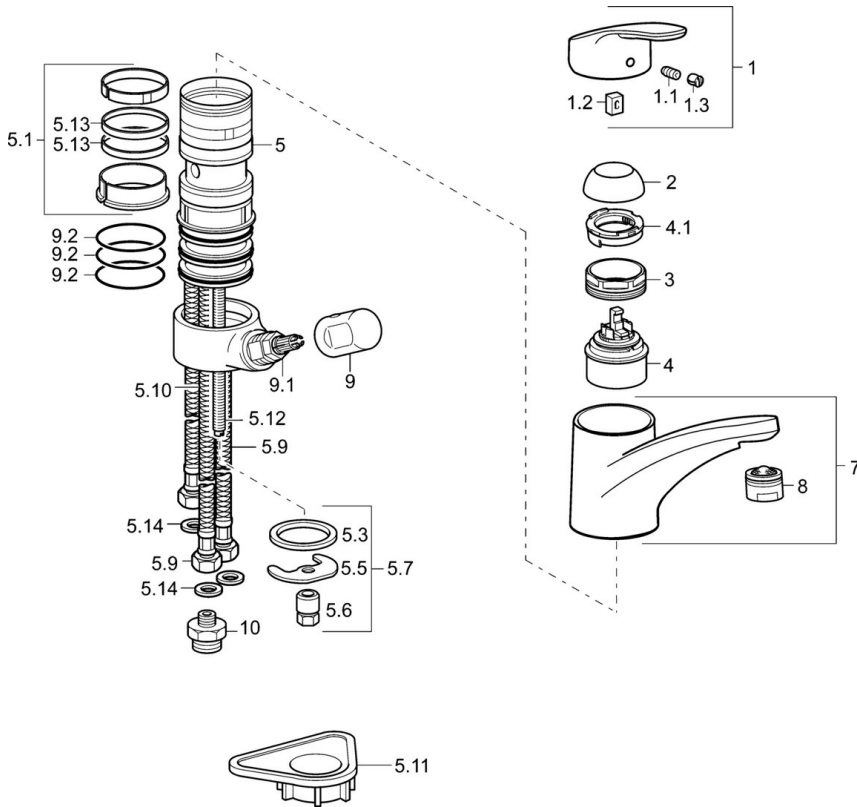

EAN: 4015474276604  
[static.hansa.com/01152283](http://static.hansa.com/01152283)

- Küche
- Einhebelmischer, Spülmaschinenventil
- Standmontage
- Chrom
- Schwenkbarer Auslauf, gegossen
- CASCADE® Strahlregler
- Geräteabsperrentil, mechanisch
- Hebel mit W+K-Kennzeichnung, Einhandbedienhebel/Griff
- Temperaturbegrenzer, Heißwassersperre einstellbar (im Lieferumfang enthalten)
- HANSAECO  $\varnothing$  4.8 Steuerpatrone mit keramischen Dichtscheiben zur Wassermengen- und Temperatureinstellung. Wasserbremse bei ca. 60% Wassermenge
- Anschluss über flexible Druckschläuche
- Armaturenkörper aus entzinkungsbeständigem Messing (DZR), Messing in Trinkwasserkontakt enthält weniger als 0,3% Blei, Wasserwege ohne Nickelbeschichtung

### Technische Eigenschaften

DN-Größe (Nennmaß)	<b>DN15</b>
Warmwasserversorgung	<b>max. +70°C</b>
Arbeitsdruck	<b>0.5-10 bar</b>
Anschlussgröße	<b>G3/8</b>
Ausladung	<b>203 mm</b>
Sicherungseinrichtung (EN1717)	<b>AA</b>
Werkstoff	<b>Messing</b>

## Ersatzteile

### SP01152283

	Name	Art.-Nr.
1	Hebel, L=93 mm	01880083
1.1	Schraube, M5x8, SW2.5	59904755
1.2	Kunststoffadapter	59904778
1.3	Dekorkappe Grau	59912112
2	Abdeckkappe	59912647
3	Befestigungsschraube, M50x1, SW45	59904890
4	Kartusche, 4.8 eco	59904601
4.1	Warmwasser Begrenzer	59904759
5.1	Dichtungskit	59912646
5.2	Socket erhöht, 30 mm	59912710
5.3	Dichtung, 37x48x3.5	59911422
5.5	Befestigungsplatte	59904765
5.6	Schraube, M8x1, SW13	59904766
5.7	Befestigungssatz	59910749
5.9	Anschlußschlauch, L=500, G3/8-M10x1	59911767
5.10	Anschlußschlauch, L=430, G3/8-M10x1	59912515
5.11	PVC-Befestigungsplatte	59910008
5.12	Befestigungsschraube, M8x1, L=140	59912474
5.13	Dichtung, 40.3x6	59911387
5.14	Dichtung, 9.5x14.4x2	59912551
7	Auslauf	59912711
8	Luftsprudler, M24x1 A (2011-)	59913740
9	Griff	59910370
9.1	Oberteil, G1/2	59913457
9.2	O-Ring, d 45x2.5	59911151
10	Verbindungsniessel, G3/4xG3/8 Ausgelaufen	59910940