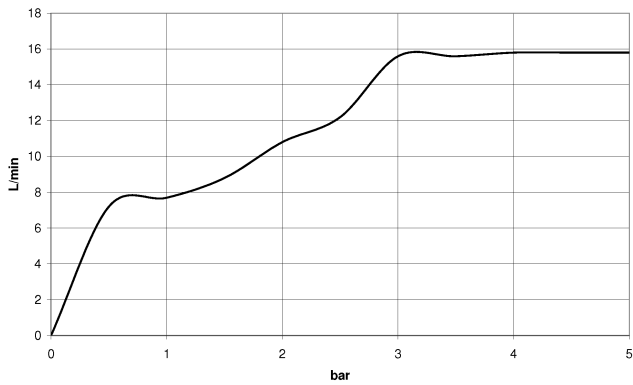

Empfohlenes Zubehör

UP-Wandwinkel -

35 085 970 90

- Max. Einbautiefe 163 mm
- Min. Einbautiefe 90 mm

27 809 980

mm [inches]

Durchflussdiagramm

Codes & Standards