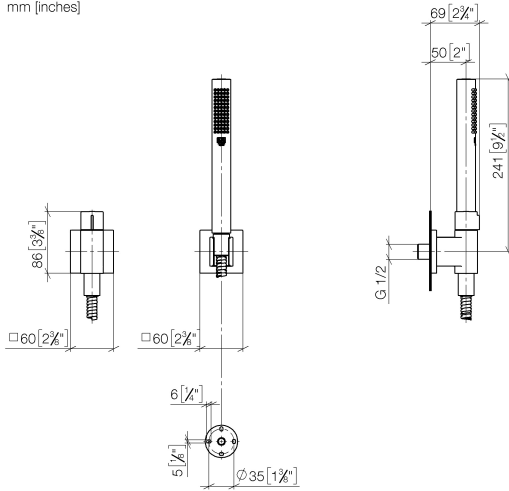

27 809 980

Passt zu: MEM, CL.1, IMO, CYO

- COMPACT RAIN, Durchfluss max. 15 l/min (bei 3 Bar)
- mit Mengenregulierung
- mit Antikalk-System
- Brauseabgang 3/8"
- Rosette für Wandanschlussbogen 60 x 60 mm
- Rosette für Brausehalter 60 x 60 mm
- Metallbrauseschlauch 1250 mm mit integriertem Verdreherschutz
- Wandanschlussbogen 1/2"

Empfohlenes Zubehör

UP-Wandwinkel -

35 085 970 90

- Max. Einbautiefe 163 mm
- Min. Einbautiefe 90 mm

27 809 980

mm [inches]

Durchflussdiagramm

Codes & Standards

DIN 4109

EN 1717

ISO 3822

Scottish Water
Byelaws

UK Water Supply
Regulations

Ü-Zeichen

Schlauchbrausegarnitur mit Einzelrosetten mit Mengenregulierung - Chrom

MEM

Schlauchbrausegarnitur mit Einzelrosetten mit Mengenregulierung - Chrom

MEM

27 809 980

Ersatzteilstückliste

Produktversion bis 6/3/2020

Produktversion ab 6/3/2020

Nr.	Artikelnummer	Benennung	Verbaumenge	Lieferzeit
	28 451 980-00	SYMETRICS Wandanschlussbogen mit Mengenregulierung - Chrom	5	-
	Ersatzteil nicht mehr bestellbar, bitte bestellen Sie den Nachfolgeartikel			
	27808980-00	Schlauchbrausegarnitur mit Einzelrosetten - Chrom		