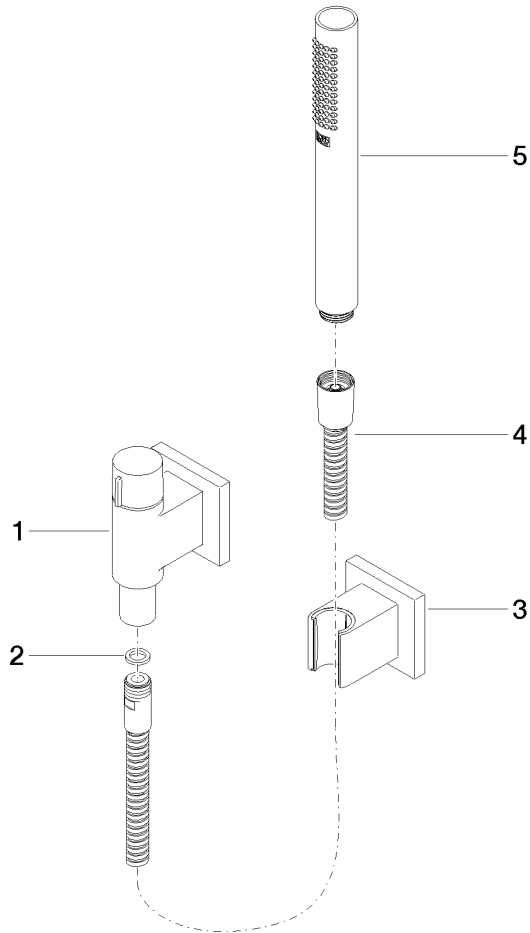

Empfohlenes Zubehör

UP-Wandwinkel -

35 085 970 90

- Max. Einbautiefe 163 mm
- Min. Einbautiefe 90 mm

27 809 980

mm [inches]

Durchflussdiagramm

Codes & Standards

DIN 4109

EN 1717

ISO 3822

Scottish Water
Byelaws

UK Water Supply
Regulations

Ü-Zeichen

Schlauchbrausegarnitur mit Einzelrosetten mit Mengenregulierung - Chrom

MEM

Schlauchbrausegarnitur mit Einzelrosetten mit Mengenregulierung - Chrom

MEM

27 809 980

Ersatzteilstückliste

Produktversion bis 6/3/2020

Produktversion ab 6/3/2020

Nr.	Artikelnummer	Benennung	Verbaumenge	Lieferzeit
	28 451 980-00	SYMETRICS Wandanschlussbogen mit Mengenregulierung - Chrom	5	-
	Ersatzteil nicht mehr bestellbar, bitte bestellen Sie den Nachfolgeartikel			
	27808980-00	Schlauchbrausegarnitur mit Einzelrosetten - Chrom		