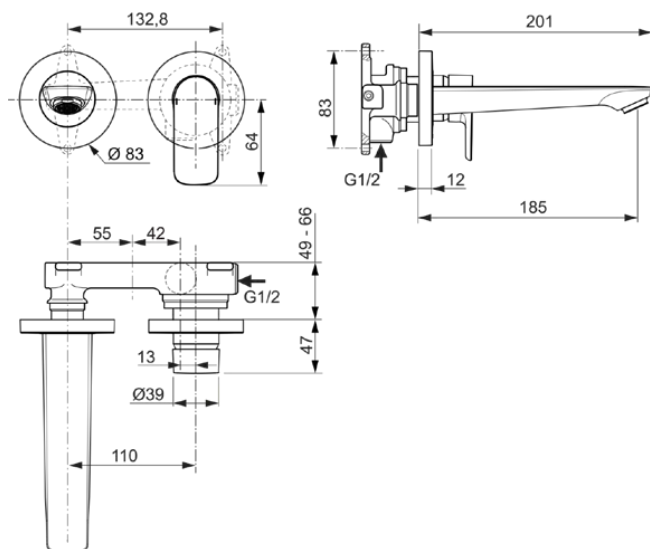

## A7029A5

CONNECT AIR | Wand-Waschtischarmatur 193x201x105.5 mm, 185 mm vertikaler Abstand bis Mitte Auslauf in magnetic grey, Kit 1 required (A5948), 5 l/min (3 bar), ohne Ablaufgarnitur | FirmaFlow, PVD Technologie

### Allgemeine Informationen

Produktkategorie:	Waschtischarmaturen
Produktart:	Wand-Waschtischarmatur
Marke:	Ideal Standard
Kollektion:	CONNECT AIR
Designer:	Ideal Standard
Colour:	A5 - Magnetic Grey
Oberflächenveredelung:	satın
Maximale Höhe (mm):	105.5
Maximale Breite (mm):	193
Ausladung (mm):	201
Befestigungsart:	Kit 1 benötigt
Empfohlenes Unterputz-Kit:	A5948
Nettogewicht (kg):	1.44
EAN Code:	4015413348195