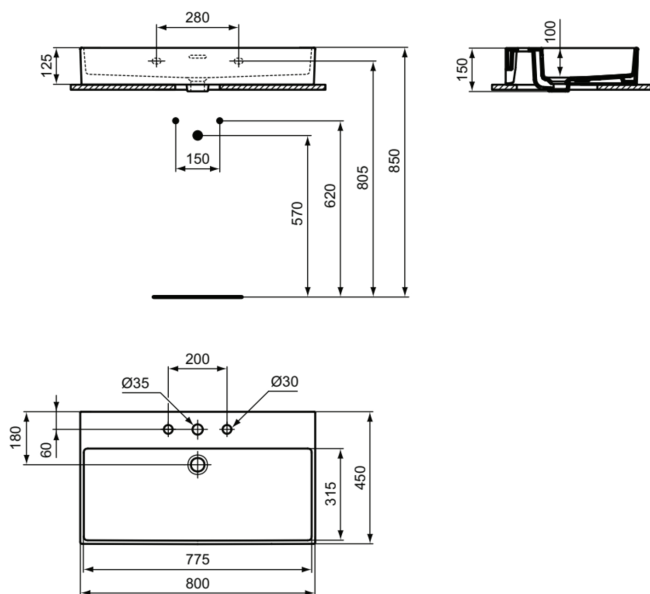

EXTRA

T389701

EXTRA | Waschtisch 800x450x150 mm in weiß glänzend, 3 Hahnlöcher, mit Überlauf | Platzsparender Waschtisch

Bild & Zeichnung

Allgemeine Informationen

Produktkategorie:	Waschtische
Produktart:	Waschtisch
Marke:	Ideal Standard
Kollektion:	EXTRA
Designer:	Palomba Serafini Associati
Colour:	01 - Weiß Glänzend
Oberflächenveredelung:	glänzend
Maximale Höhe (mm):	150
Maximale Breite (mm):	800
Ausladung (mm):	450
Nettogewicht (kg):	20.20
EAN Code:	8014140468059

Features

Platzsparender Waschtisch

Produktstandards & Zertifikate

Normen:	EN 14688
Declaration of Performance classification (DoP):	CL25

Produktspezifikationen

Farbcode:	01
Farbbeschreibung:	weiß glänzend
Barrierefreies Produkt:	Nein
Mit Kettenöse:	Nein
Material:	Keramik
Materialspezifikation:	Feinfeurton
Anzahl von Hahnlöchern je Waschbecken:	3
Anzahl von Waschbecken:	1
Sichtbarer Überlauf:	Ja
PVD Technologie:	Nein
Ablagefläche:	Hinten
Oberflächenveredelung:	glänzend
Position des Hahnlochs:	Links / Rechts / Mitte
Form des Überlaufs:	Geschlitzt
Mit Rückwand:	Nein
Mit Verschlussstopfen:	Nein
Mit Überlauf:	Ja
Mit Siphon:	Nein
Montageart:	wandhängend