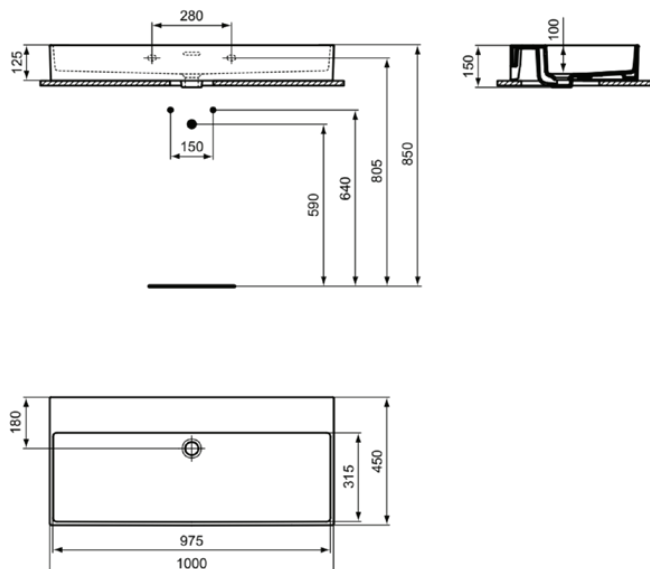

## T3904MA

EXTRA | Waschtisch 1000x450x150 mm in weiß, ohne Hahnloch, mit Überlauf | Platzsparender Waschtisch, IdealPlus

### Allgemeine Informationen

Produktkategorie:	Waschtische
Produktart:	Waschtisch
Marke:	Ideal Standard
Kollektion:	EXTRA
Designer:	Palomba Serafini Associati
Colour:	MA - Weiß
Oberflächenveredelung:	glänzend
Maximale Höhe (mm):	150
Maximale Breite (mm):	1000
Ausladung (mm):	450
Nettogewicht (kg):	23.30
EAN Code:	8014140469995