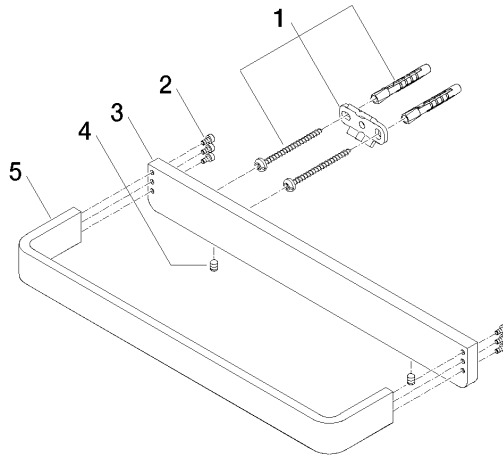

83 030 710

- Stichmaß 185 mm
- Breite 300 mm
- Höhe 35 mm
- Ausladung 70 mm

Platin gebürstet

83 030 710-06

Chrom

83 030 710-00

83 030 710

mm [inches]

83 030 710

Ersatzteile für die
anderen
Oberflächenvarianten
finden Sie hier:
Chrom

LULU Wannengriff - Platin gebürstet

LULU

83 030 710

Ersatzteilstückliste

Nr.	Artikelnummer	Benennung	Verbaumenge	Lieferzeit
	05 17 20 717 00 90	Befestigungssatz 35 x 65 x 7 mm -	8	2