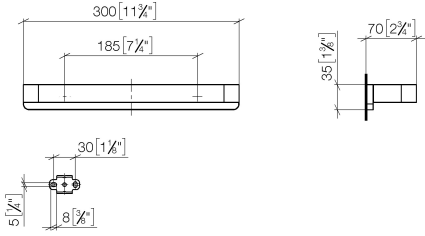

83 030 710

- Stichmaß 185 mm
- Breite 300 mm
- Höhe 35 mm
- Ausladung 70 mm

Platin gebürstet

83 030 710-06

Chrom

83 030 710-00

83 030 710

mm [inches]

83 030 710

Ersatzteile für die
anderen
Oberflächenvarianten
finden Sie hier:
Chrom

LULU Wannengriff - Platin gebürstet

LULU

83 030 710

Ersatzteilstückliste

Nr.	Artikelnummer	Benennung	Verbaumenge	Lieferzeit
	05 17 20 717 00 90	Befestigungssatz 35 x 65 x 7 mm -	8	2