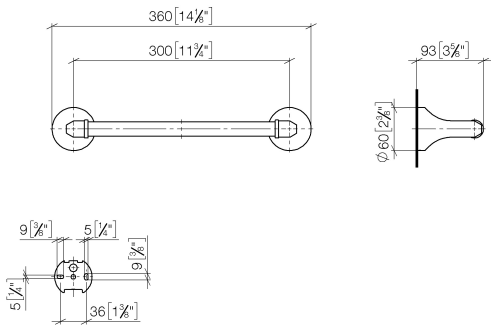

83 030 361

- Stichmaß 300 mm
- Breite 360 mm
- Höhe 60 mm
- Rosette Ø 60 mm
- Ausladung 90 mm

	Platin gebürstet	83 030 361-06
	Chrom	83 030 361-00
	Platin	83 030 361-08
	Messing (23kt Gold)	83 030 361-09
	Messing gebürstet (23kt Gold)	83 030 361-28
	Dark Platinum gebürstet	83 030 361-99

**Empfohlenes Zubehör**

**MADISON Befestigung für zweiseitige Glasmontage -**  
 •Für die Befestigung eines Badetuchhalters plus rückseitigem Badetuchhalter.

12 358 970 90

83 030 361

mm [inches]

**Produktversion ab 7/3/2016**

# MADISON Wannengriff - Platin gebürstet

MADISON

83 030 361

### Produktversion ab 7/3/2016

Nr.	Artikelnummer	Benennung	Verbaumenge	Lieferzeit
	05 17 97 507 00 90	Befestigungssatz 52 x 45 x 70 mm -	4	2