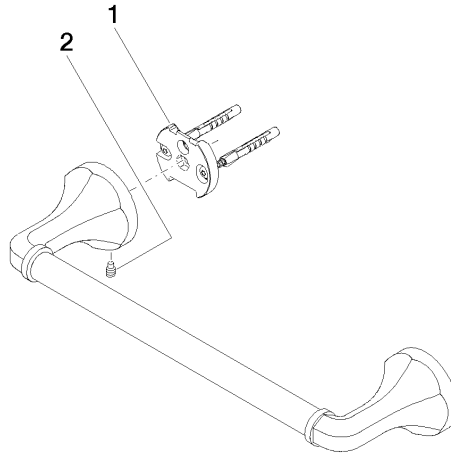

83 030 361

- Stichmaß 300 mm
- Breite 360 mm
- Höhe 60 mm
- Rosette Ø 60 mm
- Ausladung 90 mm

	Platin gebürstet	83 030 361-06
	Chrom	83 030 361-00
	Platin	83 030 361-08
	Messing (23kt Gold)	83 030 361-09
	Messing gebürstet (23kt Gold)	83 030 361-28
	Dark Platinum gebürstet	83 030 361-99

**Empfohlenes Zubehör**

**MADISON Befestigung für zweiseitige Glasmontage -**  
 •Für die Befestigung eines Badetuchhalters plus rückseitigem Badetuchhalter.

12 358 970 90

83 030 361

mm [inches]

**Produktversion ab 7/3/2016**

# MADISON Wannengriff - Platin gebürstet

MADISON

83 030 361

### Produktversion ab 7/3/2016

Nr.	Artikelnummer	Benennung	Verbaumenge	Lieferzeit
	05 17 97 507 00 90	Befestigungssatz 52 x 45 x 70 mm -	4	2