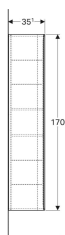

## Geberit Xeno<sup>2</sup> Hochschrank mit einer Tür und Innenspiegel

Beispielbild

### Eigenschaften

- FSC™ C134279 zertifiziert
- Wandhängend
- Mit einer Tür
- Tür mit Dämpfungsmechanismus
- Mit zwei festen Einlegeböden
- Mit vier versetzbaren Einlegeböden

- Anschlagseite links oder rechts
- Feuchtigkeitsbeständig
- Spiegel an Türinnenseite
- Vormontiert geliefert

### Technische Daten

Werkstoff | Hochverdichtete Dreischicht-Holzspanplatte

### Lieferumfang

- 4 versetzbare Einlegeböden

- Befestigungsmaterial

Art.-Nr.	Farbe / Oberfläche	B	H	T	VE1
500.503.43.1	sculturagrau / Melamin Holzstruktur	40 cm	170 cm	35.1 cm	1 St.