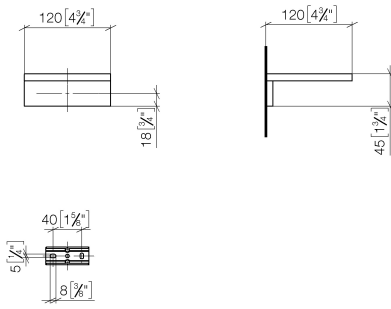

## Seifenhalter Wandmodell - Platin

MEM

83 410 780

- Breite 120 mm
- Höhe 45 mm
- Ausladung 120 mm

Passt zu: MEM, CYO

	Platin	83 410 780-08
	Chrom	83 410 780-00
	Platin gebürstet	83 410 780-06
	Dark Chrome	83 410 780-19
	Messing gebürstet (23kt Gold)	83 410 780-28
	Champagne gebürstet (22kt Gold)	83 410 780-46
	Champagne (22kt Gold)	83 410 780-47
	Dark Platin gebürstet	83 410 780-99

83 410 780

mm [inches]

83 410 780

Ersatzteile für die  
anderen  
Oberflächenvarianten  
finden Sie hier:  
Chrom

### Ersatzteilstückliste

Nr.	Artikelnummer	Benennung	Verbaumenge	Lieferzeit
	08 17 78 601-08	Seifenschale 120 x 120 x 10 mm - Platin	8	-

Ersatzteil nicht mehr bestellbar, bitte bestellen Sie den Nachfolgeartikel