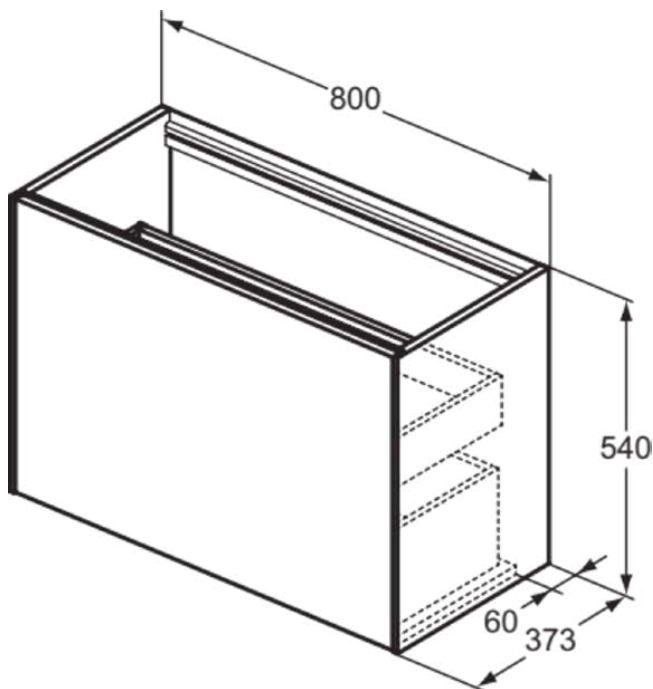

CONCA

T3994Y1

CONCA | Waschtisch-Unterschrank 800x373x540 mm in weiß matt lackiert, 2 Schubladen | Grifflos, Vollauszug, Push-to-open, SoftClosing, Vormontiert, Nachhaltig gewonnenes Holz, Echtholz furnier

Bild & Zeichnung

Allgemeine Informationen

| | |
|------------------------|----------------------------|
| Produktkategorie: | Möbel |
| Produktart: | Waschtisch-Unterschrank |
| Marke: | Ideal Standard |
| Kollektion: | CONCA |
| Designer: | Palomba Serafini Associati |
| Colour: | Y1 - Weiß Matt Lackiert |
| Oberflächenveredelung: | Matt |
| Maximale Höhe (mm): | 540 |
| Maximale Breite (mm): | 800 |
| Ausladung (mm): | 373 |
| Befestigungsart: | Befestigungsset |
| Nettogewicht (kg): | 33.00 |
| EAN Code: | 8014140462798 |