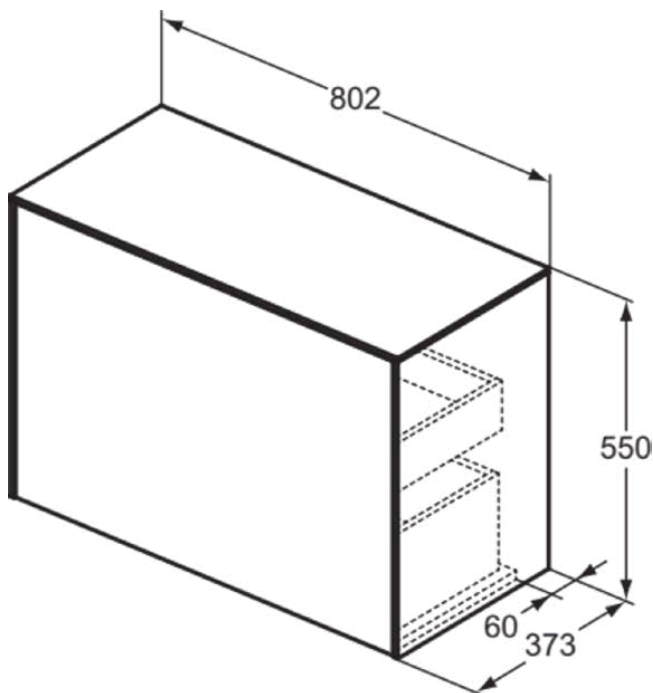

CONCA

T4318Y1

CONCA | Waschtisch-Unterschrank 802x373x550 mm in weiß matt lackiert, 2 Schubladen | Vollauszug, Push-to-open, SoftClosing, Vormontiert, Nachhaltig gewonnenes Holz, Echtholz furnier

Bild & Zeichnung

Allgemeine Informationen

Produktkategorie:	Möbel
Produktart:	Waschtisch-Unterschrank
Marke:	Ideal Standard
Kollektion:	CONCA
Designer:	Palomba Serafini Associati
Colour:	Y1 - Weiß Matt Lackiert
Oberflächenveredelung:	Matt
Höhe (mm):	550
Breite (mm):	802
Ausladung (mm):	373
Befestigungsart:	Befestigungsset
Nettogewicht (kg):	35.20
EAN Code:	8014140463795

Features

	Vollauszug		Push-to-open
	SoftClosing		Vormontiert
	Nachhaltig gewonnenes Holz		Echtholz furnier

Downloads

- [Installation Guide](#)
- [Spare Parts List](#)

Produktspezifikationen

Einzugsmechanismus:	Softclosing
Farbcode:	Y1
Farbbeschreibung:	weiß matt lackiert
Eckmodell:	Nein
Vollauszug:	Yes
Griff(e):	Grifflos
Einstellbare Montagefüße:	Nein
Material:	Holz
Materialspezifikation (Korpus):	Hochverdichtete 3-Schicht Spanplatte
Materialspezifikation Waschtischplatte:	MDF lackiert
Anzahl der Türen (gesamt):	0
Anzahl der Türen (links öffnend):	0
Anzahl der Türen (rechts öffnend):	0
Anzahl der Auszüge (gesamt):	2
Anzahl der externen Auszüge:	1

CONCA

T4318Y1

CONCA | Waschtisch-Unterschrank 802x373x550 mm in weiß matt lackiert, 2 Schubladen | Vollauszug, Push-to-open, SoftClosing, Vormontiert, Nachhaltig gewonnenes Holz, Echtholz furnier

Produktspezifikationen