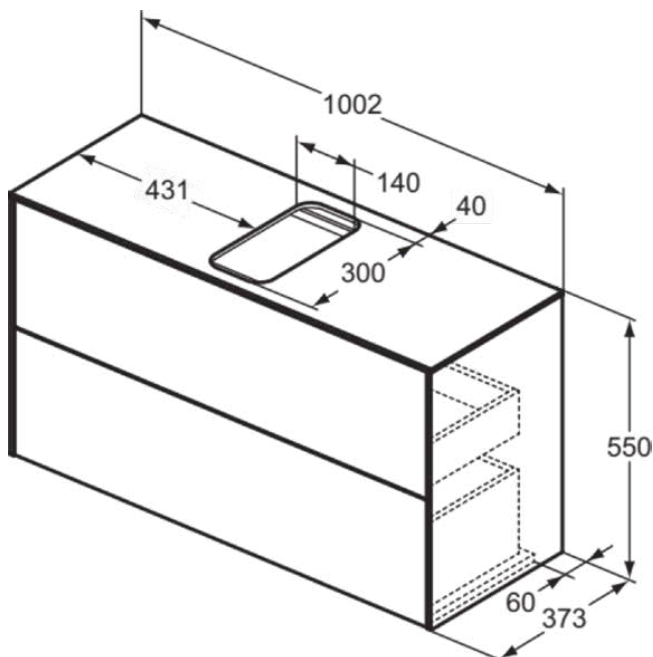

CONCA

T3948Y5

CONCA | Waschtisch-Unterschrank 1002x373x550 mm in walnuss dunkel dekor, 2 Schubladen | Vollauszug, Push-to-open, SoftClosing, Vormontiert, Nachhaltig gewonnenes Holz, Echtholz furnier

Bild & Zeichnung

Allgemeine Informationen

Produktkategorie:	Möbel
Produktart:	Waschtisch-Unterschrank
Marke:	Ideal Standard
Kollektion:	CONCA
Designer:	Palomba Serafini Associati
Colour:	Y5 - Walnuss Dunkel Dekor
Oberflächenveredelung:	Matt
Maximale Höhe (mm):	550
Maximale Breite (mm):	1002
Ausladung (mm):	373
Befestigungsart:	Befestigungsset
Nettogewicht (kg):	39.50
EAN Code:	8014140461258

Features

	Vollauszug		Push-to-open
	SoftClosing		Vormontiert
	Nachhaltig gewonnenes Holz		Echtholz furnier

Downloads

- [Installation Guide](#)
- [Spare Parts List](#)

Produktspezifikationen

Einzugsmechanismus:	Softclosing
Farbcode:	Y5
Farbbeschreibung:	walnuss dunkel dekor
Eckmodell:	Nein
Griff(e):	Grifflos
Einstellbare Montagefüße:	Nein
Position des Ausschnitts:	Mitte
Material:	Holz
Materialspezifikation (Korpus):	Hochverdichtete 3-Schicht Spanplatte
Materialspezifikation Waschtischplatte:	MDF lackiert
Anzahl der Türen (gesamt):	0
Anzahl der Türen (links öffnend):	0
Anzahl der Türen (rechts öffnend):	0
Anzahl der Auszüge (gesamt):	2
Anzahl der externen Auszüge:	2