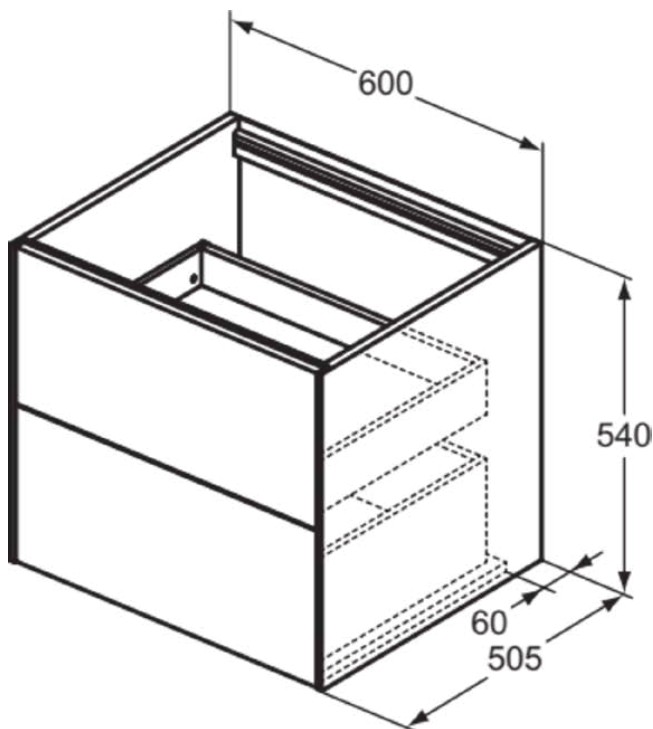

CONCA

T4355Y4

CONCA | Waschtisch-Unterschrank 600x505x540 mm in eiche geflammt furnier, 2 Schubladen | Vollauszug, Push-to-open, SoftClosing, Vormontiert, Nachhaltig gewonnenes Holz, Echtholz furnier

Bild & Zeichnung

Allgemeine Informationen

Produktkategorie:	Möbel
Produktart:	Waschtisch-Unterschrank
Marke:	Ideal Standard
Kollektion:	CONCA
Designer:	Palomba Serafini Associati
Colour:	Y4 - Eiche Geflammt Furnier
Oberflächenveredelung:	Matt
Höhe (mm):	540
Breite (mm):	600
Ausladung (mm):	505
Befestigungsart:	Befestigungsset
Nettogewicht (kg):	35.50
EAN Code:	8014140465751

Features

	Vollauszug		Push-to-open
	SoftClosing		Vormontiert
	Nachhaltig gewonnenes Holz		Echtholz furnier

Downloads

- [Installation Guide](#)
- [Spare Parts List](#)

Produktspezifikationen

Einzugsmechanismus:	Softclosing
Farbcode:	Y4
Farbbeschreibung:	eiche geflammt furnier
Eckmodell:	Nein
Vollauszug:	Yes
Griff(e):	Grifflos
Einstellbare Montagefüße:	Nein
Material:	Holz
Materialspezifikation (Korpus):	Hochverdichtete 3-Schicht Spanplatte
Anzahl der Türen (gesamt):	0
Anzahl der Türen (links öffnend):	0
Anzahl der Türen (rechts öffnend):	0
Anzahl der Auszüge (gesamt):	2
Anzahl der externen Auszüge:	2
Anzahl der internen Auszüge:	0
Anzahl der offenen Fächer:	0