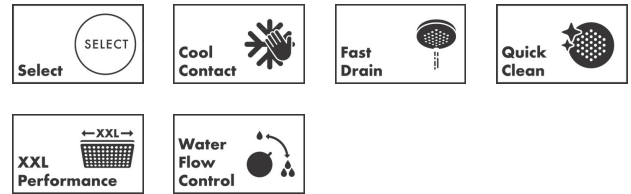

Pulsify S

Showerpipe 260 1jet mit ShowerTablet Select 400

Oberfläche: **Mattschwarz** Artikelnummer: **24220670**

Beschreibung

Merkmale

- besteht aus: Kopfbrause, Handbrause, Brausethermostat, Brausestange, Handbrausehalterung, Brauseschlauch
- Kopfbrause Pulsify 260 1jet
- Brausekopfgröße Kopfbrause: 260 mm
- Strahlart Kopfbrause: PowderRain
- Oberfläche Strahlscheibe: graphit
- Fast Drain entleert die Kopfbrause ab einer Schrägstellung von 10°
- abnehmbare Kopfbrause
- Ablage aus Kunststoff
- Oberfläche Ablage: graphit
- Strahlart Handbrause: PowderRain, IntenseRain, Massagestrahl
- maximale Durchflussmenge für Showerpipe bei 3 bar: 10,9 l/min
- Mindestfließdruck: 1,2 bar
- min. Betriebsdruck: 1 bar
- max. Betriebsdruck: 10 bar
- Kugelgelenk: Kopfbrause im Winkel verstellbar
- Steigrohr in der Höhe ablängbar
- Brausestangendurchmesser: 22 mm
- höhenverstellbare Handbrausehalterung mit Push Schieber
- Brausearmlänge Kopfbrause: 398 mm
- schwenkbarer Brausearm
- CoolContact am Thermostat: Verhindert ein Aufheizen des Gehäuses und macht Duschen so noch sicherer
- Thermostat ShowerTablet Select 400
- Sicherheitssperre bei 40°C
- einstellbare Heißwasserbegrenzung
- gleichzeitige Nutzung von 2 Verbrauchern
- für Durchlauferhitzer geeignet
- Montageart: Aufputzinstallation
- Anschlussgewinde G ½
- Stichmaß 150 ± 12 mm
- Eigensicher gegen Rückfließen
- Thermostat wird geliefert mit Tasten Handbrause und Kopfbrause
- 2 Verbraucher
- PA-IX 38556/IOB

Technologie

Designpreise

reddot winner 2021

Pulsify S

Showerpipe 260 1jet mit ShowerTablet Select 400

Oberfläche: **Mattschwarz** Artikelnummer: **24220670**

Einbaubeispiel