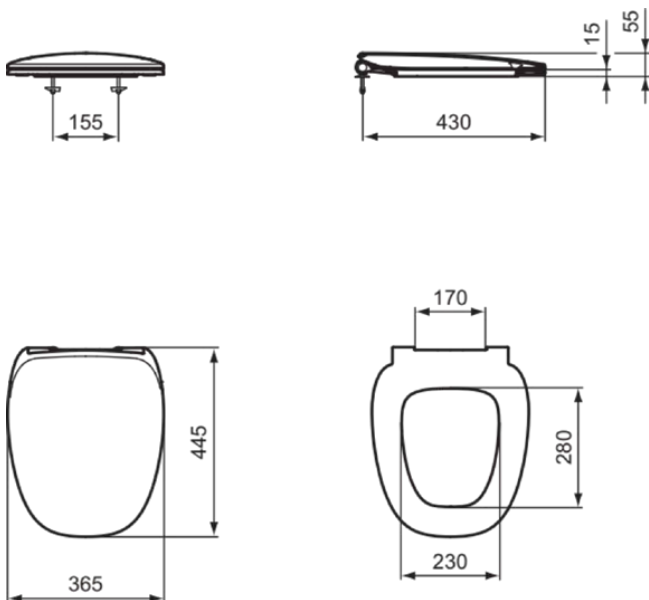

DEA

T676783

DEA | Sandwich Sitz 365x445x55 mm in weiß seidenmatt | SoftClosing WC

Bild & Zeichnung

Allgemeine Informationen

Produktkategorie:	WC-Sitze
Produktart:	Sandwich Sitz
Marke:	Ideal Standard
Kollektion:	DEA
Designer:	Ideal Standard
Farbe:	83 - Weiß Seidenmatt
Oberflächenveredelung:	Matt
Höhe (mm):	55
Breite (mm):	365
Ausladung (mm):	445
Befestigungsart:	Scharniereset
Nettogewicht (kg):	2.00
EAN Code:	8014140409724