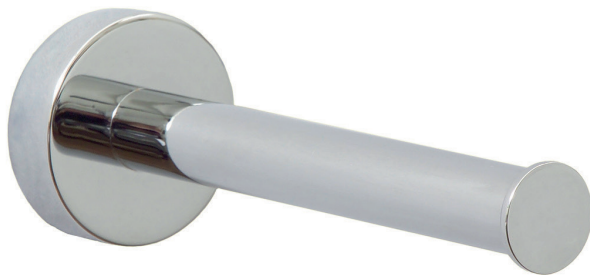

WC-Reserverollenhalter PRO 020

<i>Abmessungen</i>	B 50 mm H 50 mm T 125 mm
<i>Material</i>	Zinkdruckguss, Edelstahl, hochglanzverchromt
<i>inkl.</i>	nie wieder bohren. -All-in-One-Befestigungstechnik (Kleben oder Bohren)
<i>Ersatzteile</i>	Ersatzadapter: PB20-PRO