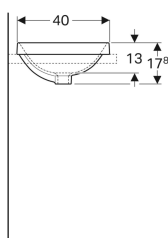

Geberit VariForm Einbauwaschtisch oval

Beispielbild

- Einfache Montage dank mitgelieferter Ausschnittschablone

Verwendungszwecke

- Zur Montage in Waschtischplatten von oben

Eigenschaften

- Oval

Lieferumfang

- Schablone

Technische Daten

Werkstoff

Sanitärkeramik

Art.-Nr.	Farbe / Oberfläche	Hahnloch	Überlauf	B	B1	H	T	VE1
500.711.01.2 *	weiß / Unterseite: glasiert	ohne	ohne	50 cm	46 cm	17.8 cm	40 cm	1 St.

* Auftragsbezogene Produktion