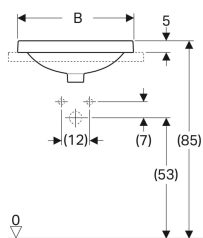

Geberit VariForm Einbauwaschtisch oval

Beispielbild

- Einfache Montage dank mitgelieferter Ausschnittschablone

Verwendungszwecke

- Zur Montage in Waschtischplatten von oben

Eigenschaften

- Oval

Lieferumfang

- Schablone

Technische Daten

Werkstoff

Sanitärkeramik

Art.-Nr.	Farbe / Oberfläche	Hahnloch	Überlauf	B	B1	H	T	VE1
500.711.01.2 *	weiß / Unterseite: glasiert	ohne	ohne	50 cm	46 cm	17.8 cm	40 cm	1 St.

* Auftragsbezogene Produktion