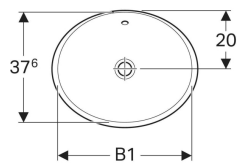

Geberit VariForm Einbauwaschtisch oval

Beispielbild

- Einfache Montage dank mitgelieferter Ausschnittschablone

Verwendungszwecke

- Zur Montage in Waschtischplatten von oben

Eigenschaften

- Oval

Lieferumfang

- Schablone

Technische Daten

Werkstoff

Sanitärkeramik

Art.-Nr.	Farbe / Oberfläche	Hahnloch	Überlauf	B	B1	H	T	VE1
500.711.01.2 *	weiß / Unterseite: glasiert	ohne	ohne	50 cm	46 cm	17.8 cm	40 cm	1 St.

* Auftragsbezogene Produktion