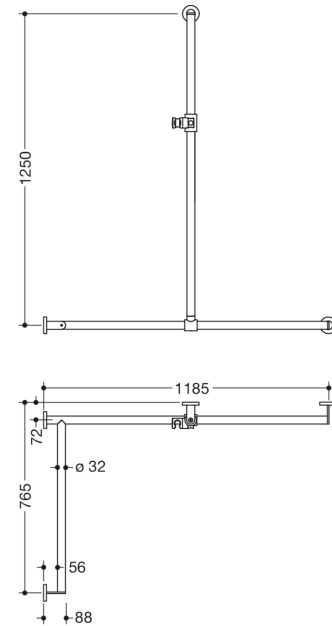

Abbildung ähnlich

Abmessungen in mm

Eigenschaften

Duschhandlauf mit verschiebbarer Brausehalterstange, System 900, Eckmontage

- senkrecht und waagrecht angeordnete, im rechten Winkel verbundene Stangen mit Befestigungsrosetten und Brausehalter
- mit seitlich (zur Montage) verschiebbarer Brausehalterstange
- Ausführung links
- senkrechte Länge 1250 mm, waagerechte Längen (Eckmontage) 1185 mm und 765 mm, 88 mm tief
- Stangendurchmesser 32 mm, Rohrstärke 2 mm, Rosettendurchmesser 70 mm
- aus hochwertigem Edelstahl, verchromt
- Brausehalter aus hochwertigem matten Polyamid in den HEWI Farben 98 (Signalweiß) und 92 (Anthrazitgrau)
- geeignet für Handbrausen verschiedener Hersteller
- Brausehalter kann stufenlos geneigt und nach Betätigen einer großflächigen Drucktaste in der Höhe verstellt werden
- konische Aufnahme am Brausehalter erleichtert das Einhängen der Handbrause
- reduzierte Anzahl Befestigungsrosetten durch innovative Eckverbindung
- inklusive korrosionsfreiem und geprüftem HEWI Befestigungsmaterial zur Wandmontage sowie Dichtband zur Abdichtung der Bohrpunkte, bei einem maximalen Stützenabstand von 850 mm
- Bei Verwendung mit Einhängesitzen bitte beachten: Prüfung der Kompatibilität erforderlich.
- Eine detaillierte Auflistung der Kombinationsmöglichkeiten von Haltegriffen, Winkelgriffen und Duschhandläufen mit passenden Einhängesitzen finden Sie in unserem Online-Katalog im Download-Bereich des jeweiligen Produktes.