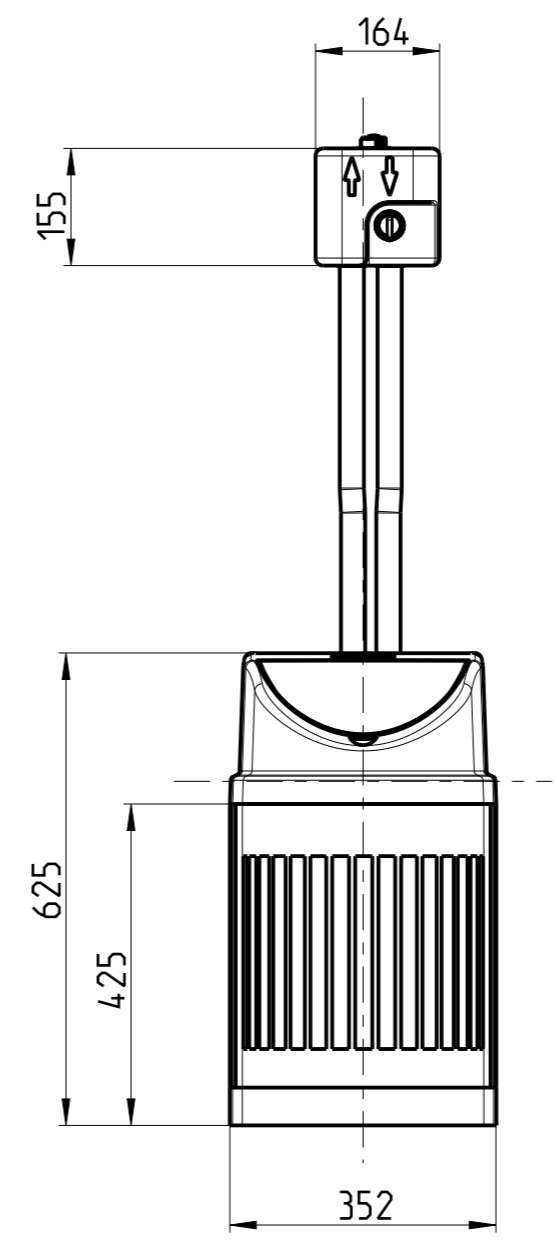

**Armaturen**  
 D-41352 Korschenbroich

**LEX Plus Connect**  
 10

1500\_01\_010

1:10

S1 = Sicherheitsüberlauf  
 S2 = Spülwasserüberlauf

Bearb.:	Bohne	Datum:	13.11.15	Ausgegeben	1500_01_010
Gepr.:		PDM/KN	12.04.2024		