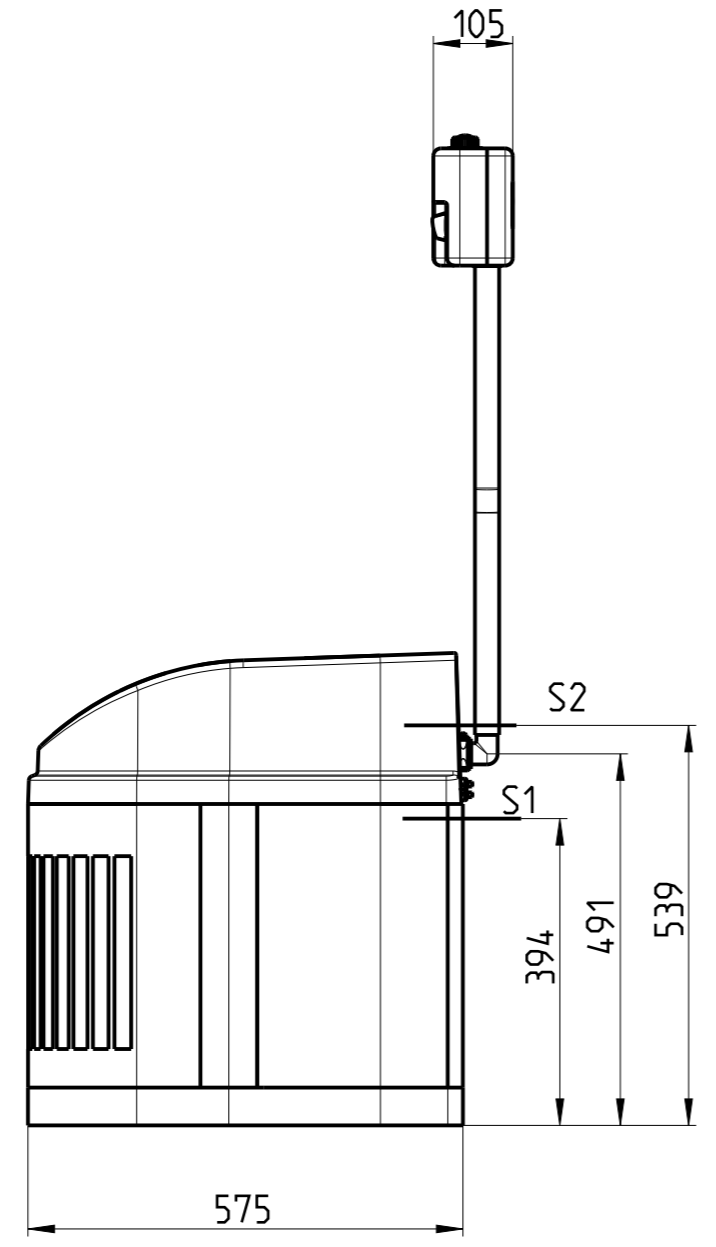

**Armaturen**  
 D-41352 Korschenbroich

**LEX Plus Connect**  
 10

1500\_01\_010

1:10

S1 = Sicherheitsüberlauf  
 S2 = Spülwasserüberlauf

Bearb.:	Bohne	Datum:	13.11.15	Ausgegeben	1500_01_010
Gepr.:		PDM/KN	12.04.2024		