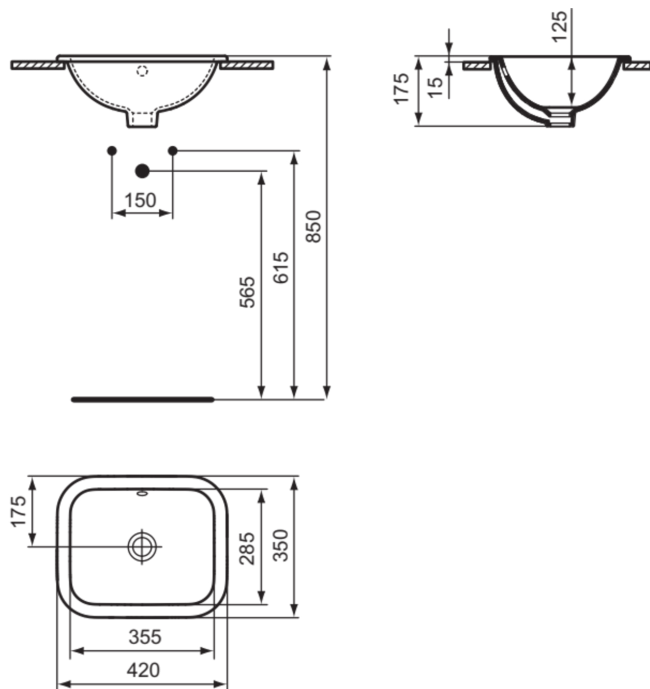

## E505501

CONNECT | Unterbauwaschtisch 420x350x175 mm in weiß glänzend, ohne Hahnloch, mit Überlauf | Platzsparender Waschtisch

### Allgemeine Informationen

Produktkategorie:	Waschtische
Produktart:	Unterbauwaschtisch
Marke:	Ideal Standard
Kollektion:	CONNECT
Designer:	Ideal Standard
Colour:	01 - Weiß Glänzend
Oberflächenveredelung:	glänzend
Maximale Höhe (mm):	175
Maximale Breite (mm):	420
Ausladung (mm):	350
Nettogewicht (kg):	5.05
EAN Code:	5017830447054

## CONNECT

**E505501**

CONNECT | Unterbauwaschtisch 420x350x175 mm in weiß glänzend, ohne Hahnloch, mit Überlauf | Platzsparender Waschtisch

Befestigungsmaterial im  
Lieferumfang enthalten:

Nein

Montageart: