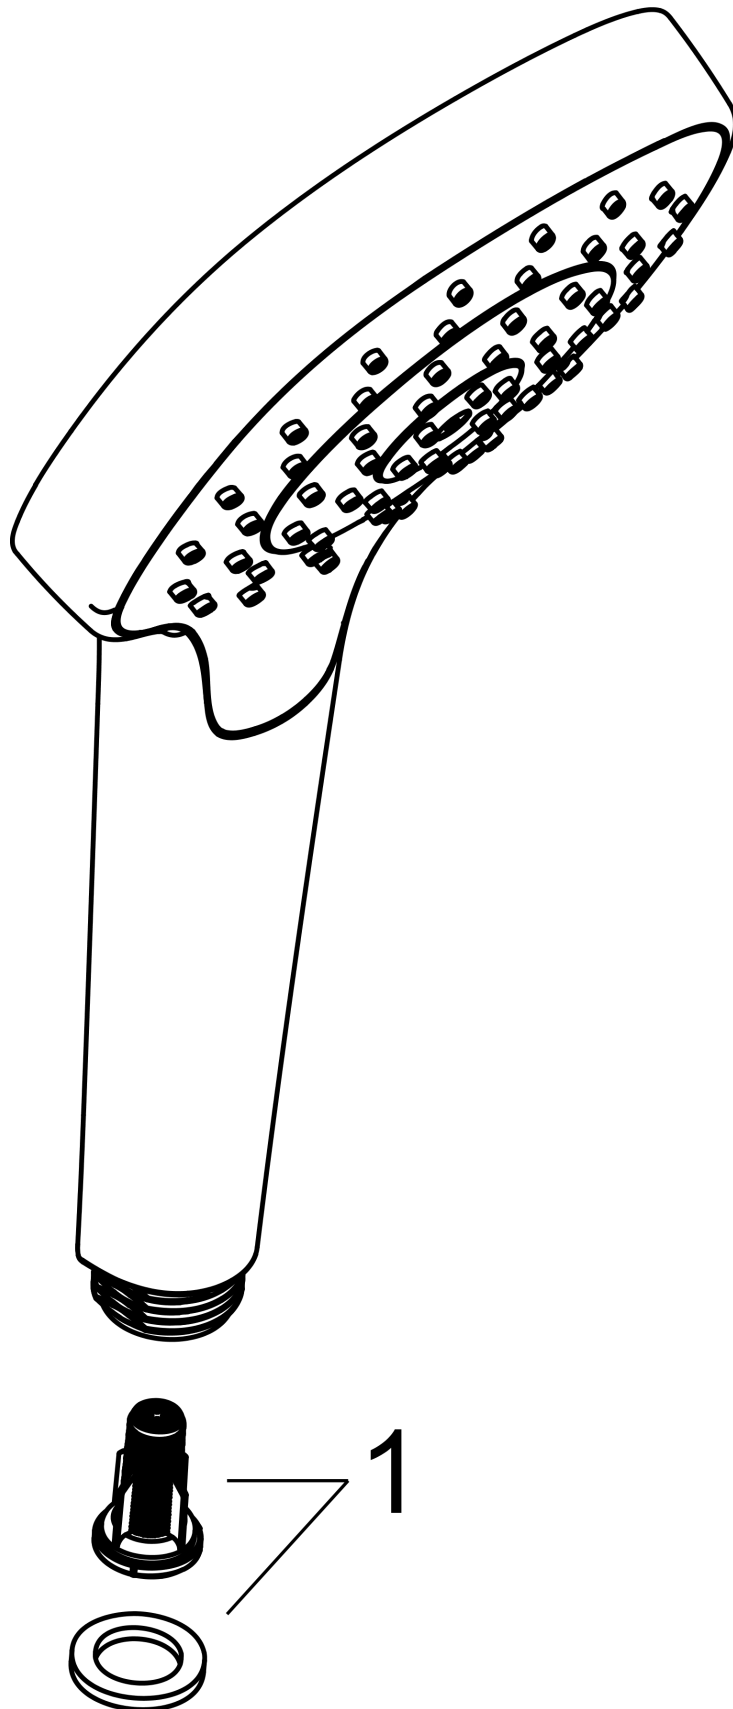

### Handbrause 110 1jet

Oberfläche: **Weiß/Chrom** Artikelnummer: **26804400**

##### Merkmale

- Brausekopfgröße: 110 mm
- Strahlart: Rain
- Oberfläche Strahlscheibe: reinigungsfreundliche Strahlscheibe aus Kunststoff, weiß
- maximale Durchflussmenge bei 3 bar: 16 l/min
- Mindestfließdruck: 0,8 bar
- mit innenliegender Wasserführung
- ausspülbare Siebdichtung
- Anschlussgewinde G 1/2
- für Durchlauferhitzer geeignet
- P-IX 28501/IB
- EPD Hand Showers

#### Durchflussdiagramm

Die Verbrauchswerte wurden praxisnah mit den dazugehörigen Armaturen (Thermostat/Mischer/Unterputzventil) gemessen.

**Croma S**  
**Handbrause 110 1jet**  
 Oberfläche: **Weiß/Chrom**    Artikelnummer: **26804400**

Explosionszeichnung

Baujahr: >10/14

**Croma S**

**Handbrause 110 1jet**

Oberfläche: **Weiß/Chrom**

Artikelnummer: **26804400**

**Ersatzteilliste**

Baujahr: >10/14