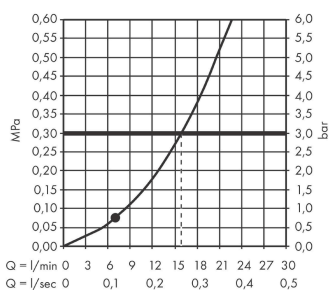

Durchflussdiagramm

Die Verbrauchswerte wurden praxisnah mit den dazugehörigen Armaturen (Thermostat/Mischer/Unterputzventil) gemessen.