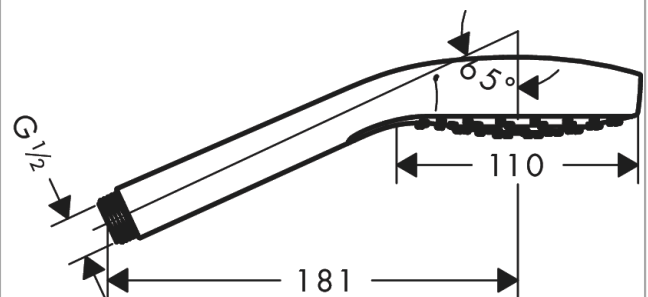

Maßzeichnung