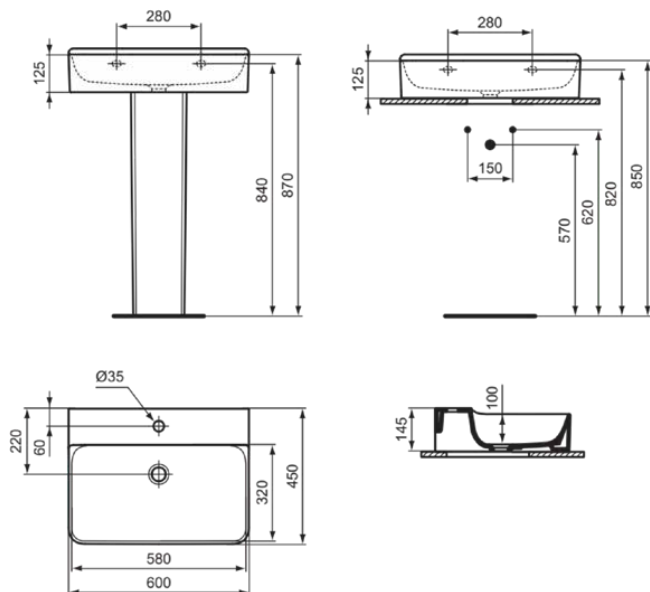

CONCA

T3823MA

CONCA | Waschtisch 600x450x145 mm in weiß, 1 Hahnloch, ohne Überlauf | Platzsparender Waschtisch, IdealPlus

Bild & Zeichnung

Allgemeine Informationen

Produktkategorie:	Waschtische
Produktart:	Waschtisch
Marke:	Ideal Standard
Kollektion:	CONCA
Designer:	Palomba Serafini Associati
Farbe:	MA - Weiß
Oberflächenveredelung:	glänzend
Höhe (mm):	145
Breite (mm):	600
Ausladung (mm):	450
Nettogewicht (kg):	17.00
EAN Code:	8014140469094

Features

Platzsparender Waschtisch

IdealPlus

Produktstandards & Zertifikate

Normen:	EN 14688
Leistungserklärung (DoP):	CL00

Produktspezifikationen

Farbcode:	MA
Farbbeschreibung:	weiß
IdealPlus Technologie:	Ja
Geschliffene Unterseite:	Ja
Barrierefreies Produkt:	Nein
Mit Kettenöse:	Nein
Material:	Keramik
Materialspezifikation:	Feinfeurton
Anzahl von Hahnlöchern je Waschbecken:	1
Anzahl von Waschbecken:	1
Sichtbarer Überlauf:	Nein
PVD Technologie:	Nein
Ablagefläche:	Hinten
Oberflächenveredelung:	glänzend
Position des Hahnlochs:	Mitte
Mit Rückwand:	Nein
Mit Verschlussstopfen:	Nein
Mit Überlauf:	Nein
Mit Siphon:	Nein
Montageart:	wandhängend