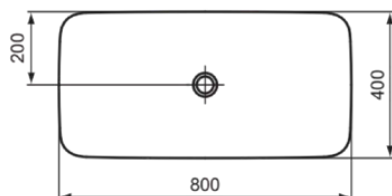

IPALYSS

E1391MA

IPALYSS | Schale 800x400x120 mm in weiß, ohne Hahnloch, ohne Überlauf | Diamatec, Platzsparender Waschtisch, IdealPlus

Bild & Zeichnung

Allgemeine Informationen

Produktkategorie:	Waschtische
Produktart:	Schale
Marke:	Ideal Standard
Kollektion:	IPALYSS
Designer:	Studio Levien
Farbe:	MA - Weiß
Oberflächenveredelung:	glänzend
Höhe (mm):	120
Breite (mm):	800
Ausladung (mm):	400
Nettogewicht (kg):	11.30
EAN Code:	5017830543381

IPALYSS

E1391MA

IPALYSS | Schale 800x400x120 mm in weiß, ohne Hahnloch, ohne Überlauf | Diamatec, Platzsparender Waschtisch, IdealPlus

Produktspezifikationen

Sichtbarer Überlauf:	Nein
PVD Technologie:	Nein
Ablagefläche:	Ohne
Oberflächenveredelung:	glänzend
Mit Rückwand:	Nein
Mit Verschlussstopfen:	Nein
Mit Überlauf:	Nein
Mit Siphon:	Nein
Montageart:	Aufgesetzt