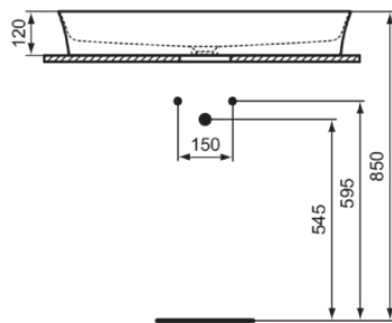

IPALYSS

E1391MA

IPALYSS | Schale 800x400x120 mm in weiß, ohne Hahnloch, ohne Überlauf | Diamatec, Platzsparender Waschtisch, IdealPlus

Bild & Zeichnung

Allgemeine Informationen

Produktkategorie:	Waschtische
Produktart:	Schale
Marke:	Ideal Standard
Kollektion:	IPALYSS
Designer:	Studio Levien
Farbe:	MA - Weiß
Oberflächenveredelung:	glänzend
Höhe (mm):	120
Breite (mm):	800
Ausladung (mm):	400
Nettogewicht (kg):	11.30
EAN Code:	5017830543381

IPALYSS

E1391MA

IPALYSS | Schale 800x400x120 mm in weiß, ohne Hahnloch, ohne Überlauf | Diamatec, Platzsparender Waschtisch, IdealPlus

Produktspezifikationen

Sichtbarer Überlauf:	Nein
PVD Technologie:	Nein
Ablagefläche:	Ohne
Oberflächenveredelung:	glänzend
Mit Rückwand:	Nein
Mit Verschlussstopfen:	Nein
Mit Überlauf:	Nein
Mit Siphon:	Nein
Montageart:	Aufgesetzt