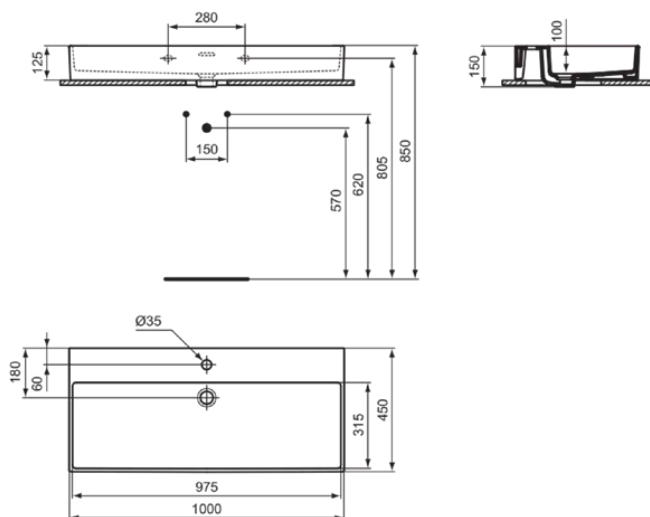

EXTRA

T3905V1

EXTRA | Waschtisch 1000x450x150 mm in weiß seidenmatt, 1 Hahnloch, mit Überlauf | Platzsparender Waschtisch

Bild & Zeichnung

Allgemeine Informationen

Produktkategorie:	Waschtische
Produktart:	Waschtisch
Marke:	Ideal Standard
Kollektion:	EXTRA
Designer:	Palomba Serafini Associati
Colour:	V1 - Weiß Seidenmatt
Oberflächenveredelung:	satın
Maximale Höhe (mm):	150
Maximale Breite (mm):	1000
Ausladung (mm):	450
Nettogewicht (kg):	23.30
EAN Code:	8014140487180

Funktionen

Platzsparender Waschtisch

Produktstandards & Zertifikate

Normen:	EN 14688
Declaration of Performance classification (DoP):	CL25

Produktspezifikationen

Farbcode:	V1
Farbbeschreibung:	weiß seidenmatt
Barrierefreies Produkt:	Nein
Mit Kettenöse:	Nein
Material:	Keramik
Materialspezifikation:	Feinfeurton
Anzahl von Hahnlöchern je Waschbecken:	1
Anzahl von Waschbecken:	1
Sichtbarer Überlauf:	Ja
PVD Technologie:	Nein
Ablagefläche:	Hinten
Oberflächenveredelung:	satın
Position des Hahnlochs:	Mitte
Form des Überlaufs:	Geschlitzt
Mit Rückwand:	Nein
Mit Verschlussstopfen:	Nein
Mit Überlauf:	Ja
Mit Siphon:	Nein
Montageart:	wandhängend