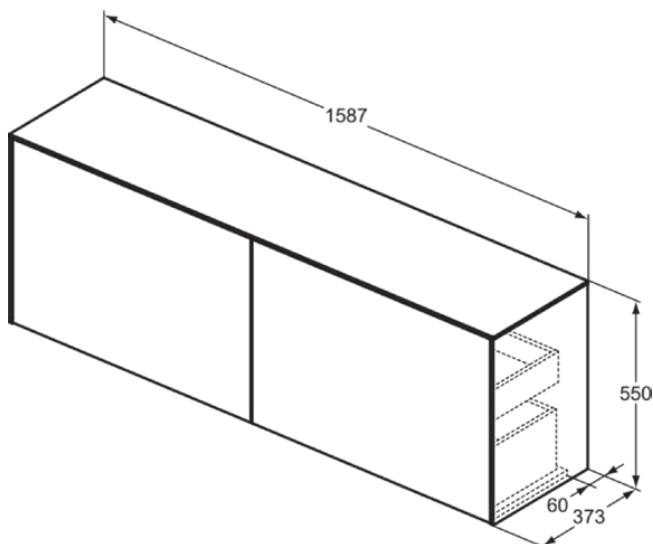

CONCA

T4331Y2

CONCA | Waschtisch-Unterschrank 1587x373x550 mm in anthrazit matt lackiert, 4 Schubladen | Vollauszug, Push-to-open, SoftClosing, Vormontiert, Nachhaltig gewonnenes Holz, Echtholz furnier

Bild & Zeichnung

Allgemeine Informationen

| | |
|------------------------|------------------------------|
| Produktkategorie: | Möbel |
| Produktart: | Waschtisch-Unterschrank |
| Marke: | Ideal Standard |
| Kollektion: | CONCA |
| Designer: | Palomba Serafini Associati |
| Colour: | Y2 - Anthrazit Matt Lackiert |
| Oberflächenveredelung: | Matt |
| Maximale Höhe (mm): | 550 |
| Maximale Breite (mm): | 1587 |
| Ausladung (mm): | 373 |
| Befestigungsart: | Befestigungsset |
| Nettogewicht (kg): | 67.30 |
| EAN Code: | 8014140464587 |