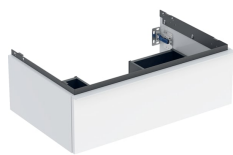

## Geberit iCon Unterschrank für Waschtisch, mit einer Schublade

Beispielbild

0

### Eigenschaften

- FSC™ C134279 zertifiziert
- Wandhängend
- Mit einer Schublade
- Griff zum Öffnen
- Griff austauschbar
- Schublade mit Selbsteinzug

- Schublade ohne Geruchsverschlussausschnitt
- Feuchtigkeitsbeständig
- Vormontiert geliefert

### Lieferumfang

- Unterschrank für Waschtisch
- Befestigungsmaterial

Art.-Nr.	Farbe / Oberfläche	B	B1	B2	Breite Waschtisch	H	T	VE1
502.313.JH.1	Korpus und Front: Eiche / Melamin Holzstruktur Griff: lava / pulverbeschichtet matt	118.4 cm	113 cm	111.2 cm	120 cm	24.7 cm	47.6 cm	1 St.