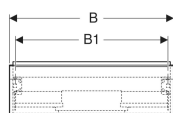

Geberit iCon Unterschrank für Waschtisch, mit einer Schublade

0

Eigenschaften

- FSC™ C134279 zertifiziert
- Wandhängend
- Mit einer Schublade
- Griff zum Öffnen
- Griff austauschbar
- Schublade mit Selbsteinzug

- Schublade ohne Geruchsverschlussausschnitt
- Feuchtigkeitsbeständig
- Vormontiert geliefert

Technische Daten

Werkstoff	Hochverdichtete Dreischicht-Holzspanplatte
Maximale Schubladenbelastung	30 kg

Lieferumfang

- Unterschrank für Waschtisch
- Befestigungsmaterial

Art.-Nr.	Farbe / Oberfläche	B	B1	B2	Breite Waschtisch	H	T	VE1
502.313.JH.1	Korpus und Front: Eiche / Melamin Holzstruktur Griff: lava / pulverbeschichtet matt	118.4 cm	113 cm	111.2 cm	120 cm	24.7 cm	47.6 cm	1 St.

Zubehör

- Geberit Set Schubladeneinsätze für obere Schublade
- Geberit Lichteiste für Schublade, links und rechts, Länge 35 cm
- Geberit Griff
- Geberit Handtuchhalter für Badezimmermöbel
- Geberit Handtuchhalter für Badezimmermöbel, Ecke rechtwinklig
- Geberit Handtuchhalter für Badezimmermöbel, Ecke abgerundet

- Für die Installation des Unterschranks wird ein Geberit Waschbeckenanschluss, Raumsparmodell benötigt. Siehe Sortimentsübersicht Waschtisch-Serie oder Onlinekatalog, Zubehör Waschtische.