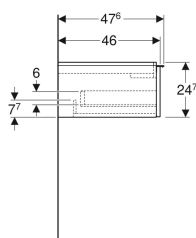

Eigenschaften

- FSC™ C134279 zertifiziert
- Wandhängend
- Mit einer Schublade
- Griff zum Öffnen
- Griff austauschbar
- Schublade mit Selbsteinzug

- Schublade ohne Geruchsverschlussausschnitt
- Feuchtigkeitsbeständig
- Vormontiert geliefert

Technische Daten

Werkstoff	Hochverdichtete Dreischicht-Holzspanplatte
Maximale Schubladenbelastung	30 kg

Lieferumfang

- Unterschrank für Waschtisch
- Befestigungsmaterial

Art.-Nr.	Farbe / Oberfläche	B	B1	B2	Breite Waschtisch	H	T	VE1
502.313.JH.1	Korpus und Front: Eiche / Melamin Holzstruktur Griff: lava / pulverbeschichtet matt	118.4 cm	113 cm	111.2 cm	120 cm	24.7 cm	47.6 cm	1 St.

Zubehör

- Geberit Set Schubladeneinsätze für obere Schublade
- Geberit Lichteiste für Schublade, links und rechts, Länge 35 cm
- Geberit Griff
- Geberit Handtuchhalter für Badezimmermöbel
- Geberit Handtuchhalter für Badezimmermöbel, Ecke rechtwinklig
- Geberit Handtuchhalter für Badezimmermöbel, Ecke abgerundet

- Für die Installation des Unterschranks wird ein Geberit Waschbeckenanschluss, Raumsparmodell benötigt. Siehe Sortimentsübersicht Waschtisch-Serie oder Onlinekatalog, Zubehör Waschtische.