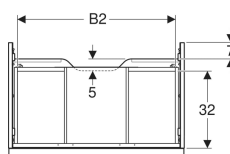

Eigenschaften

- FSC™ C134279 zertifiziert
- Wandhängend
- Mit einer Schublade
- Griff zum Öffnen
- Griff austauschbar
- Schublade mit Selbsteinzug

- Schublade ohne Geruchsverschlussausschnitt
- Feuchtigkeitsbeständig
- Vormontiert geliefert

Technische Daten

Werkstoff	Hochverdichtete Dreischicht-Holzspanplatte
Maximale Schubladenbelastung	30 kg

Lieferumfang

- Unterschrank für Waschtisch
- Befestigungsmaterial

Art.-Nr.	Farbe / Oberfläche	B	B1	B2	Breite Waschtisch	H	T	VE1
502.313.JH.1	Korpus und Front: Eiche / Melamin Holzstruktur Griff: lava / pulverbeschichtet matt	118.4 cm	113 cm	111.2 cm	120 cm	24.7 cm	47.6 cm	1 St.

Zubehör

- Geberit Set Schubladeneinsätze für obere Schublade
- Geberit Lichteiste für Schublade, links und rechts, Länge 35 cm
- Geberit Griff
- Geberit Handtuchhalter für Badezimmermöbel
- Geberit Handtuchhalter für Badezimmermöbel, Ecke rechtwinklig
- Geberit Handtuchhalter für Badezimmermöbel, Ecke abgerundet

- Für die Installation des Unterschranks wird ein Geberit Waschbeckenanschluss, Raumsparmodell benötigt. Siehe Sortimentsübersicht Waschtisch-Serie oder Onlinekatalog, Zubehör Waschtische.