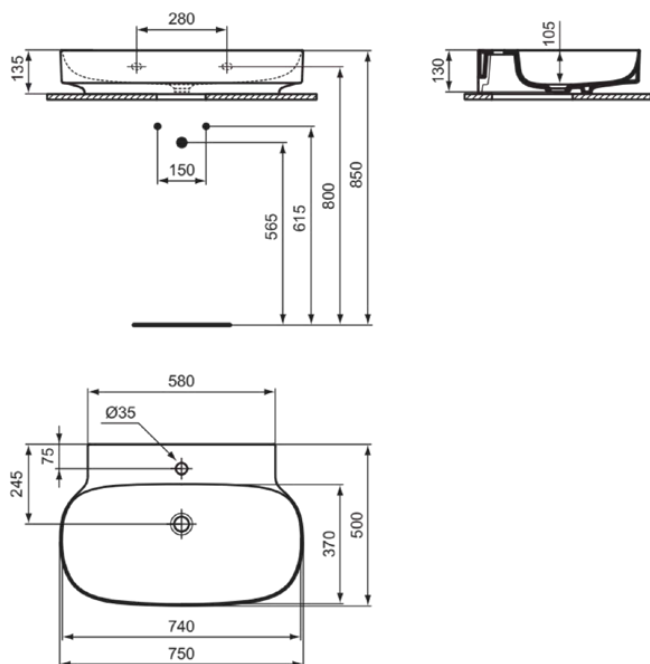

LINDA-X

T4396V1

LINDA-X | Waschtisch 750x500x135 mm in weiß seidenmatt, 1 Hahnloch, ohne Überlauf | Diamatec

Bild & Zeichnung

Allgemeine Informationen

Produktkategorie:	Waschtische
Produktart:	Waschtisch
Marke:	Ideal Standard
Kollektion:	LINDA-X
Designer:	Palomba Serafini Associati
Colour:	V1 - Weiß Seidenmatt
Oberflächenveredelung:	satın
Maximale Höhe (mm):	135
Maximale Breite (mm):	750
Ausladung (mm):	500
Nettogewicht (kg):	17.00
EAN Code:	8014140484905

Features

Produktstandards & Zertifikate

Normen:	EN 14688
Declaration of Performance classification (DoP):	CL00

Produktspezifikationen

Farbcode:	V1
Farbbeschreibung:	weiß seidenmatt
Diamatec Technologie:	Ja
Geschliffene Unterseite:	Nein
Barrierefreies Produkt:	Nein
Mit Kettenöse:	Nein
Material:	Keramik
Materialspezifikation:	Diamatec
Anzahl von Hahnlöchern je Waschbecken:	1
Anzahl von Waschbecken:	1
Sichtbarer Überlauf:	Nein
PVD Technologie:	Nein
Ablagefläche:	Hinten
Oberflächenveredelung:	satın
Position des Hahnlochs:	Mitte
Mit Rückwand:	Nein
Mit Verschlussstopfen:	Nein
Mit Überlauf:	Nein
Mit Siphon:	Nein
Befestigungsmaterial im Lieferumfang enthalten:	Nein

LINDA-X

T4396V1

LINDA-X | Waschtisch 750x500x135 mm in weiß seidenmatt, 1 Hahnloch, ohne Überlauf | Diamatec

Montageart: wandhängend

Empfohlene Ausschittschablone: TT0299731

Ihr Kontakt vor Ort:

België • Belgique