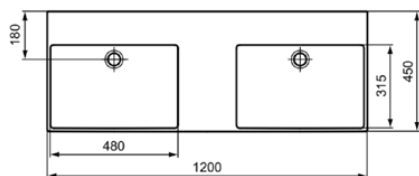

EXTRA

T3911MA

EXTRA | Doppel- Waschtisch 1215x450x150 mm in weiß, ohne Hahnloch, mit Überlauf | Platzsparender Waschtisch, IdealPlus

Bild & Zeichnung

Allgemeine Informationen

Produktkategorie:	Waschtische
Produktart:	Waschtisch
Marke:	Ideal Standard
Kollektion:	EXTRA
Designer:	Palomba Serafini Associati
Colour:	MA - Weiß
Oberflächenveredelung:	glänzend
Maximale Höhe (mm):	150
Maximale Breite (mm):	1215
Ausladung (mm):	450
Nettogewicht (kg):	29.50
EAN Code:	8014140470052

Funktionen

Platzsparender Waschtisch

IdealPlus

Produktstandards & Zertifikate

Normen:	EN 14688
Declaration of Performance classification (DoP):	CL25

Produktspezifikationen

Farbcode:	MA
Farbbeschreibung:	weiß
Eckmodell:	Nein
IdealPlus Technologie:	Ja
Barrierefreies Produkt:	Nein
Mit Kettenöse:	Nein
Material:	Keramik
Materialspezifikation:	Feinfeuerton
Anzahl von Hahnlöchern je Waschbecken:	0
Anzahl von Waschbecken:	2
Sichtbarer Überlauf:	Ja
PVD Technologie:	Nein
Pladsbesparende model:	Nein
Ablagefläche:	Hinten / Mitte
Oberflächenveredelung:	glänzend
Form des Überlaufs:	Geschlitzt
Mit Rückwand:	Nein
Mit Verschlussstopfen:	Nein
Mit Überlauf:	Ja
Mit Siphon:	Nein