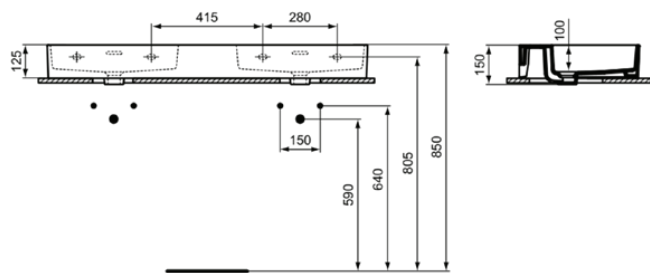

## T3911MA

EXTRA | Doppel- Waschtisch 1215x450x150 mm in weiß, ohne Hahnloch, mit Überlauf | Platzsparender Waschtisch, IdealPlus

### Allgemeine Informationen

Produktkategorie:	Waschtische
Produktart:	Waschtisch
Marke:	Ideal Standard
Kollektion:	EXTRA
Designer:	Palomba Serafini Associati
Colour:	MA - Weiß
Oberflächenveredelung:	glänzend
Maximale Höhe (mm):	150
Maximale Breite (mm):	1215
Ausladung (mm):	450
Nettogewicht (kg):	29.50
EAN Code:	8014140470052