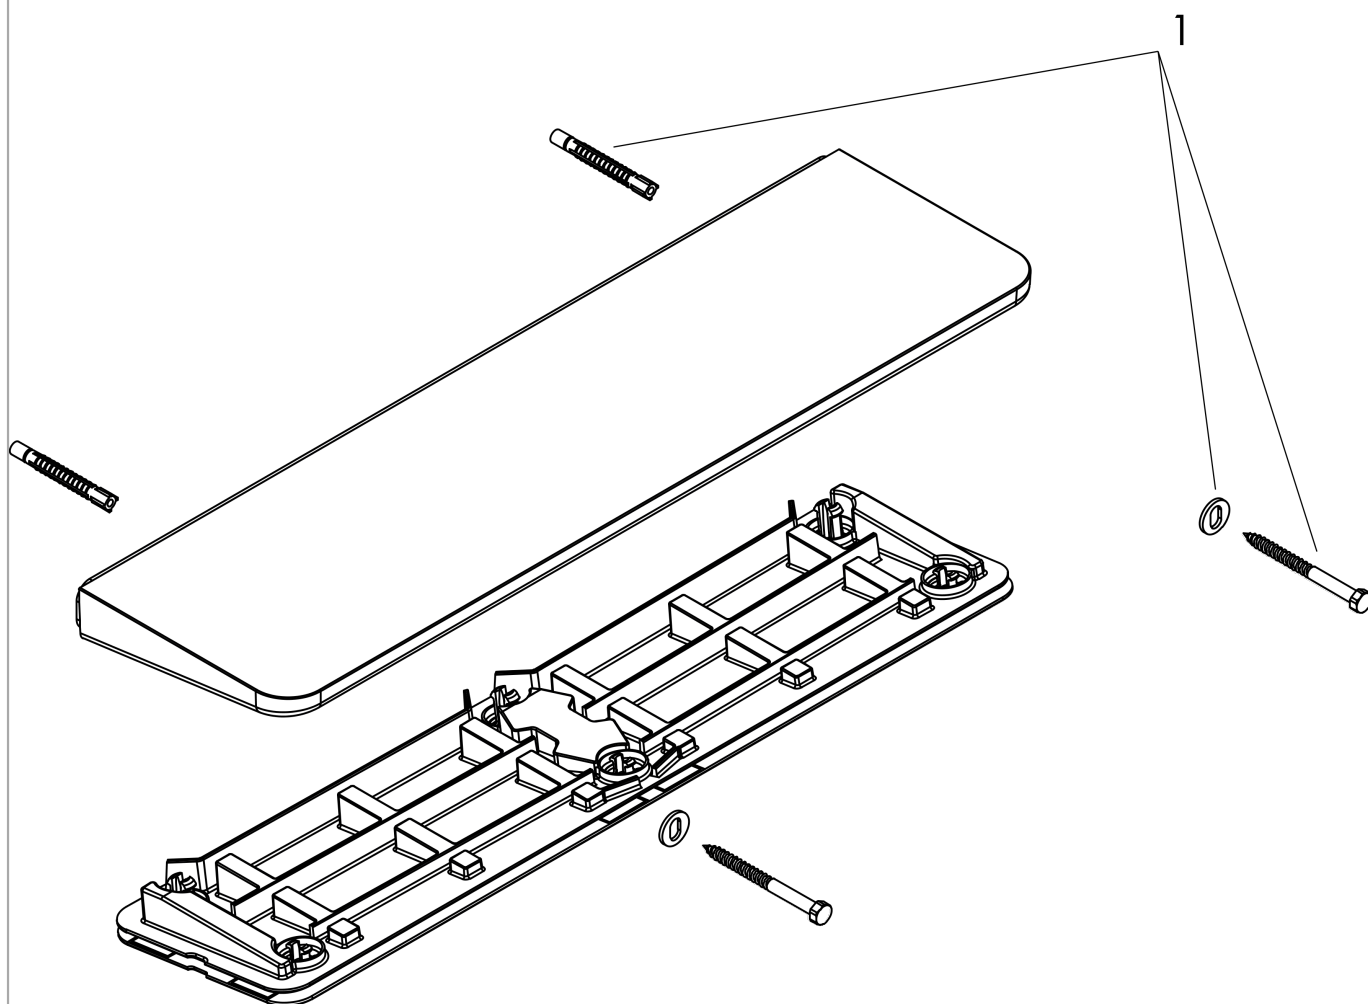

AXOR Universal Circular

Ablage 400

Oberfläche: **Brushed Gold Optic**   Artikelnummer: **42844250**

Explosionszeichnung

Baujahr: >04/22