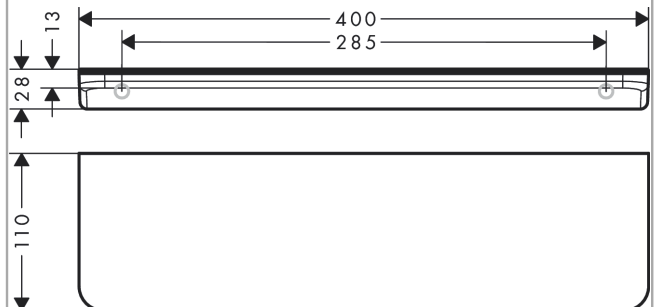

#### Merkmale

- Wandmontage
- Material Rahmen: Metall
- Material Ablage: Metall
- Länge: 400 mm
- mit Befestigungsmaterial
- verdeckte Befestigung
- Bohrabstand: 340 mm
- Durchmesser Bohrloch: 6 mm
- für Dusche geeignet

#### Maßzeichnung

**AXOR Universal Circular**

**Ablage 400**

Oberfläche: **Brushed Gold Optic**    Artikelnummer: **42844250**