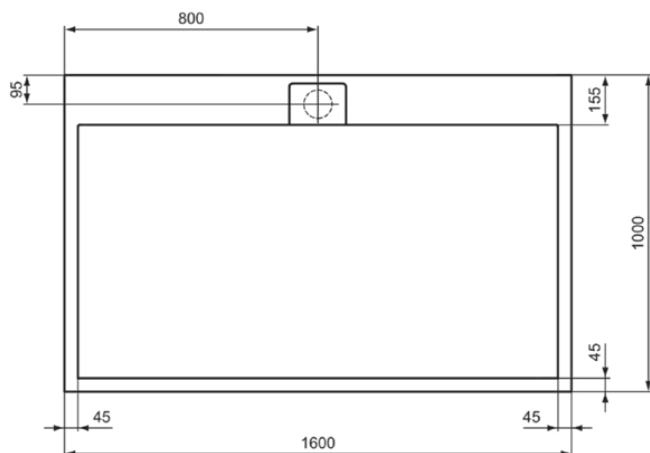

ULTRA FLAT S I.LIFE

T5232FS

ULTRA FLAT S I.LIFE | Rechteck-Brausewanne 1600x1000x30 mm in quarzgrau | Antibakteriell, Barrierefrei, gemäß DIN 18040, Zuschneidbar, Reparierbar, 30 mm Höhe

Bild & Zeichnung

Allgemeine Informationen

Produktkategorie:	Brausewannen
Produktart:	Rechteck-Brausewanne
Marke:	Ideal Standard
Kollektion:	ULTRA FLAT S I.LIFE
Designer:	Ideal Standard
Colour:	FS - Quarzgrau
Oberflächenveredelung:	Matt
Maximale Höhe (mm):	30
Maximale Breite (mm):	1600
Ausladung (mm):	1000
Empfohlenes Fußset:	K9364
Nettogewicht (kg):	57.30
EAN Code:	8014140492887

Features

Antibakteriell

Barrierefrei, gemäß DIN 18040

Zuschneidbar

Reparierbar

30 mm Höhe

Downloads

- [Installation Guide](#)

Produktstandards & Zertifikate

Normen:	EN 14527 | DIN EN 51097 Class C
Declaration of Performance classification (DoP):	CL1+CL2CA-DA

Produktspezifikationen

Farbcode:	FS
Farbbeschreibung:	quarzgrau
Eckmodell:	Nein
Geschliffene Rückseite(n):	Nein
Geschliffene Unterseite:	Nein
Barrierefreies Produkt:	Ja
Material:	Mineralwerkstoff
Materialspezifikation:	Ideal Solid
PVD Technologie:	Nein
Oberflächenveredelung:	Matt
Mit rutschfester Oberfläche:	Ja
Mit Ablaufdeckel:	Ja