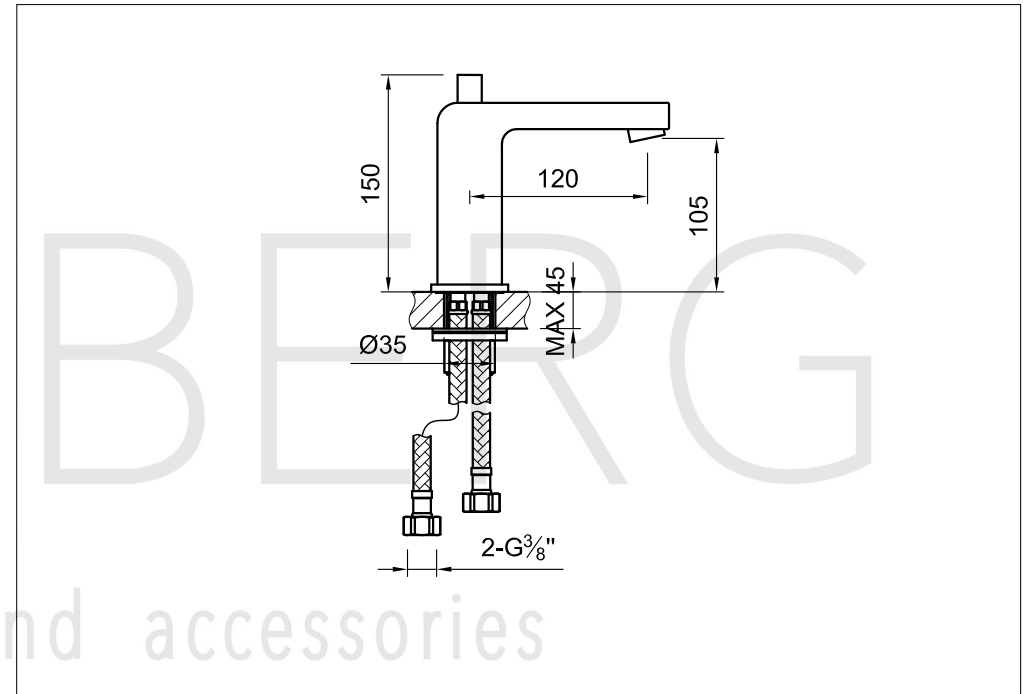

STEINBERG

Waschtisch-Einhebelmischbatterie

Art.Nr.120 1025

Installation

Technische Zeichnung

Explosionszeichnung